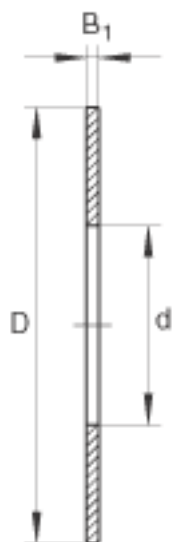

INA TWB1423参数

尺寸	d	22.225	mm	-
	D	36.513	mm	-
重量	m	8	g	质量
尺寸	B ₁	1.6002	mm	-

INA TWB1423图片

参考资料:<http://www.sozhou.com/p/744676ff.html>