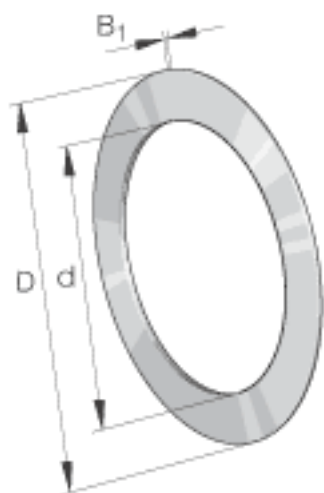

INA TWB1423参数

尺寸	d	22.225	mm	-
	D	36.513	mm	-
重量	m	8	g	质量
尺寸	B ₁	1.6002	mm	-

INA TWB1423图片

参考资料:<http://www.sozhou.com/p/744676ff.html>