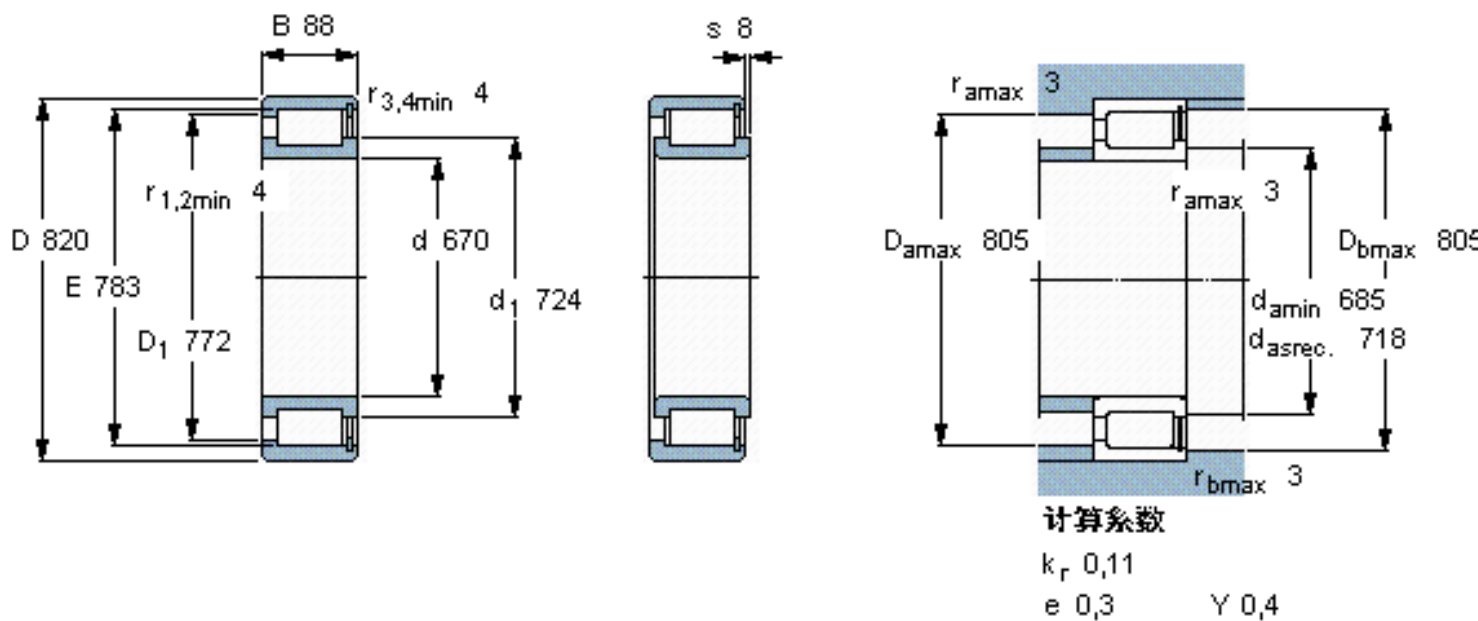

SKF NCF 28/670 V参数

主要尺寸	d	670	mm	-
	D	820	mm	-
	B	88	mm	-
基本额定载荷	C	1940000	N	动载荷
	C_0	5300000	N	静载荷
疲劳载荷极限	P_u	415000	N	-
额定转速	参考转速	280	r/min	-
	极限转速	340	r/min	-
重量	重量	97500	g	-
型号	型号	NCF 28/670 V	-	-

SKF NCF 28/670 V图片