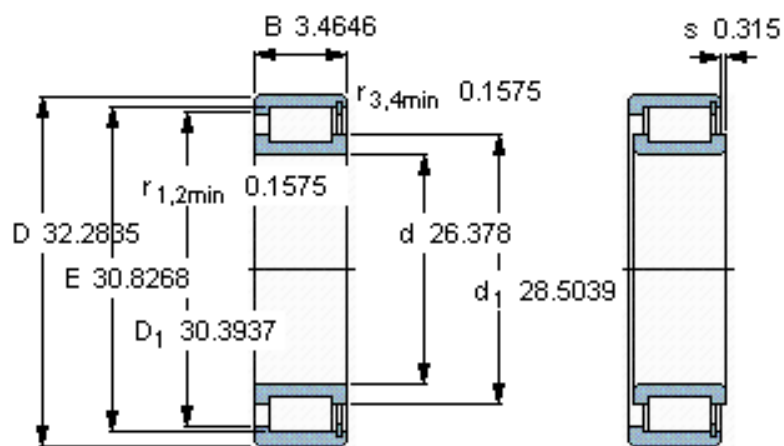

计算系数

k_r 0,11

e 0,3 Y 0,4