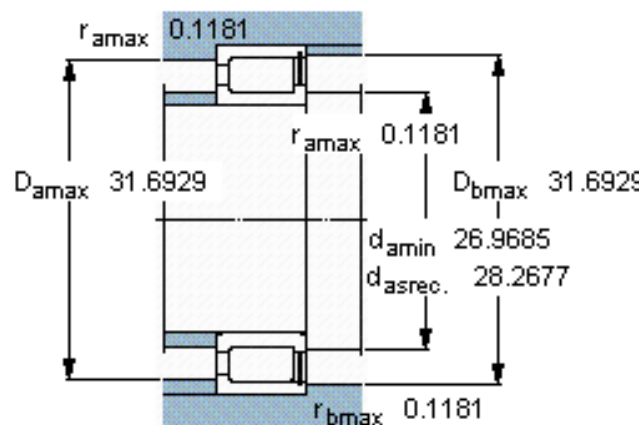

计算系数

k_r 0,11

e 0,3 Y 0,4