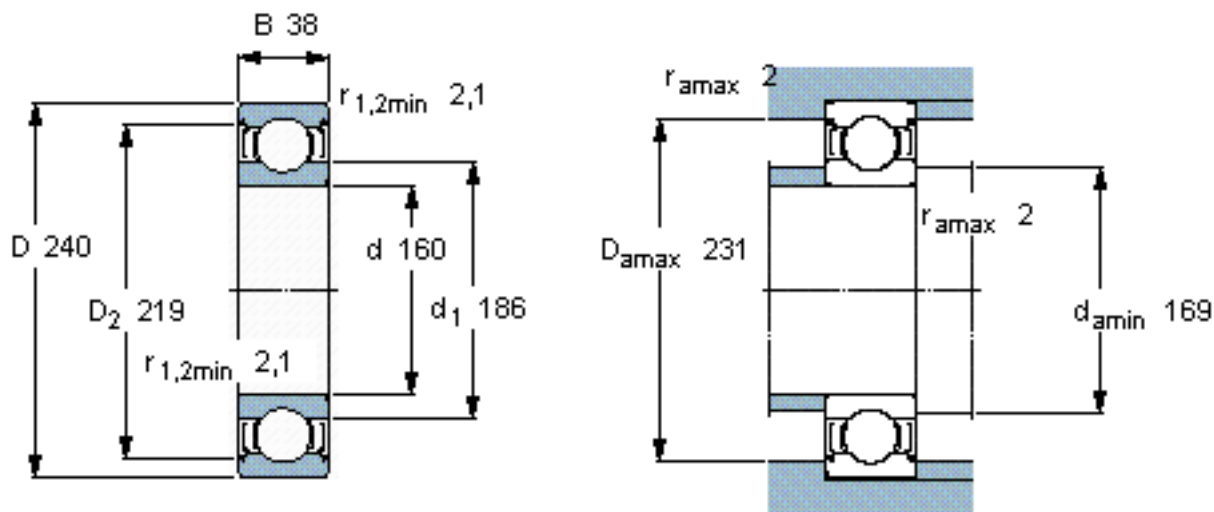

SKF 6032-2Z参数

主要尺寸	d	160	mm	-
	D	240	mm	-
	B	38	mm	-
基本额定载荷	C	143000	N	动载荷
	C_0	143000	N	静载荷
疲劳载荷极限	P_u	4300	N	-
额定转速	参考转速	5600	r/min	-
	极限转速	2800	r/min	-
重量	重量	5900	g	-
型号	* SKF 探索者轴承	6032-2Z	-	-

SKF 6032-2Z图片