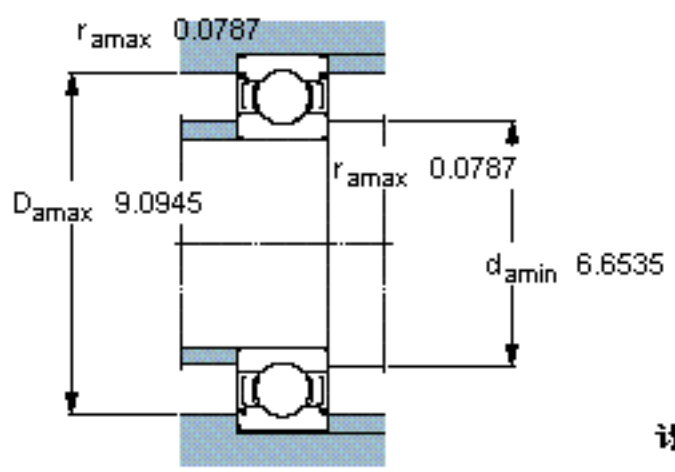

计算系数
 k_r 0,025
 f_0 16