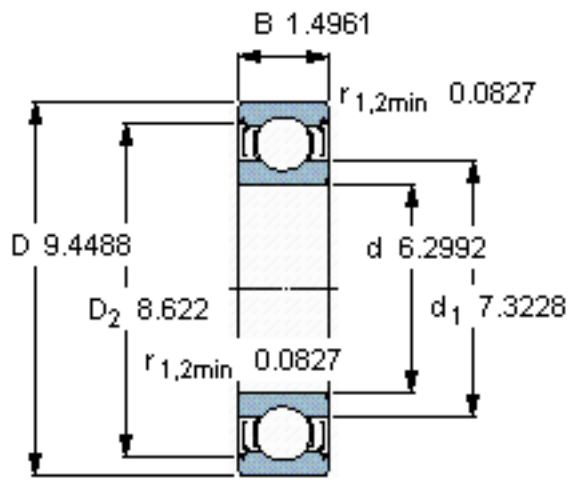

计算系数
 k_r 0,025
 f_0 16