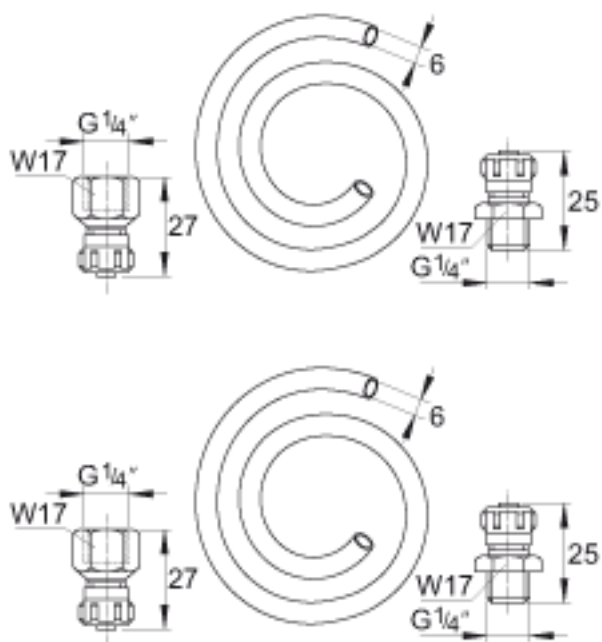

## INA 6591020参数

说明

连接油管及接头包括：  
- 2 m 塑料软管 - 带  
内螺纹的铝合金接头  
- 带外螺纹的铝合金连  
接头

## INA 6591020图片

参考资料:<http://www.sozhou.com/p/74980030.html>