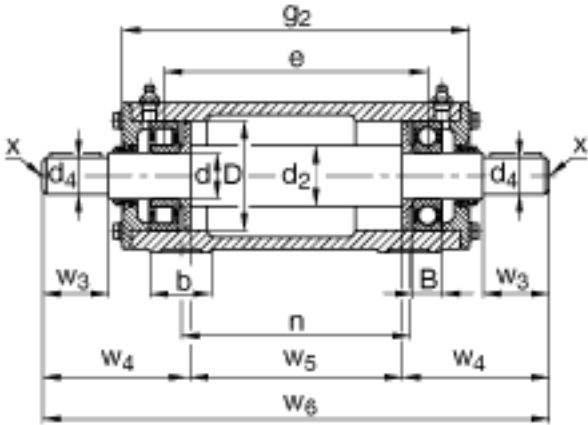

FAG VRE311-B参数

尺寸	d	55	mm	-
	a	260	mm	-
	h₁	158	mm	-
	d₄	48	mm	-
	e	338	mm	-
	h	80	mm	-
	m	210	mm	-
	n	300	mm	-
	s	M16		-
	w₃	110	mm	-
	w₄	181.5	mm	-
	w₅	288	mm	-
	w₆	651	mm	-
说明		NJ311-E-TVP2		型号, 轴承, 左侧
		6311		型号, 轴承, 右侧
		VR311-A		轴承座
		VRW311-A		轴, 完全
重量	m₁	22000	g	质量, 轴承座
	m₂	38700	g	质量, 单元
说明		VRE3		型号, 轴承单元系列
尺寸	g₂	407	mm	-
	B	29	mm	-
	b	60	mm	-
	c	25	mm	-
	D	120	mm	-
	d₂	65	mm	-

FAG VRE311-B图片

参考资料:<http://www.sozhou.com/p/74cc8d36.html>