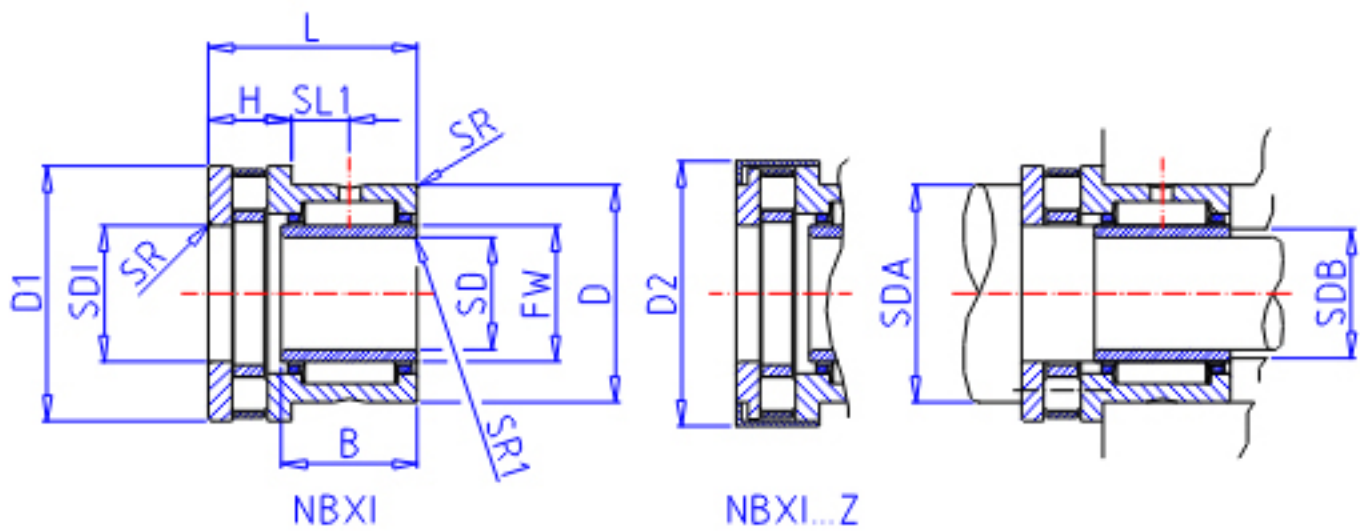

IKO NBXI 1425Z参数

轴径	STDRT	14	mm	轴径	
型号	ORDER	NBXI 1425Z		型号	
重量	MASS	73	g	重量	
主要尺寸	SD	14	mm	内径	
	D	26	mm	外径	
	D1	30	mm	外径	
	D2	31.0	mm	外径	
	L	25	mm	宽度	
	B	17.0	mm	宽度	
	H	9	mm	宽度	
	SL1	8.0	mm	-	
	SR	0.3	mm	(最小)	
	SR1	0.3	mm	(最小)	
	FW	17	mm	内径	
	SDI	17	mm	内径	
	安装尺寸	SDA	28	mm	(最小)
SDB		16	mm	-	
基本额定载荷	CR	12900	N	轴向动载荷	
	CA	11400	N	径向动载荷	
	COR	16300	N	轴向静载荷	
	COA	28600	N	径向静载荷	
搭配内圈	IR	LRT 141717		搭配内圈	

IKO NBXI 1425Z图片

参考资料:<http://www.sozhou.com/p/74ccb0e4.html>