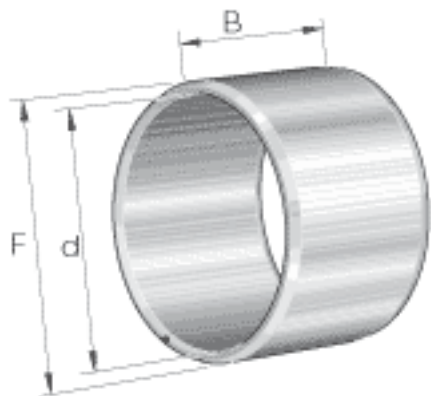

INA IR100X115X40参数

尺寸	d	100	mm	-
	F	115	mm	滚道公差 F ( m) : -14 / -27
	B	40	mm	-
	r <sub>min</sub>	1.1	mm	-
重量	m	797	g	质量

INA IR100X115X40图片

参考资料:<http://www.sozhou.com/p/74d985ff.html>