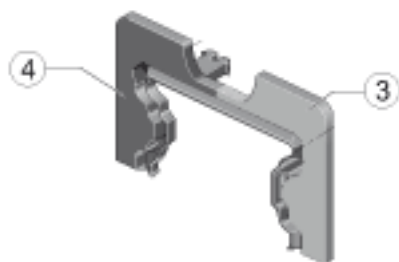

INA KIT. KWVE15-B-100参数

说明

KIT 包括: 4.) 1x 端部密封, 接触, 单唇, 黑色 见图, 但不包括在 KIT 中: 3.) 间隙密封, 单唇, 灰色

KIT 可以翻转 用于 KUVE-35-B 的 KIT100 的订货举例:

KIT. KWVE35-B-100

供货时 KIT 已经安装

INA KIT. KWVE15-B-100图片

参考资料:<http://www.sozhou.com/p/74ebda03.html>