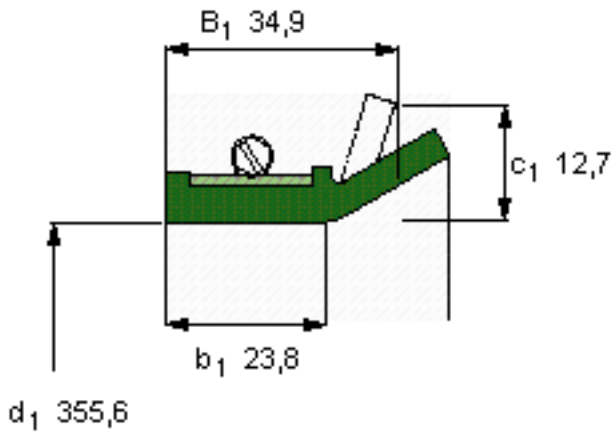

SKF 593037参数

主要尺寸	d_1	355.6	mm	-
	B_1	34.9	mm	-
	b_1	23.8	mm	-
说明	设计	CT1	-	-
	密封唇材料	R	-	-
	型号	593037	-	-
	美国图纸编号	593037	-	-

SKF 593037图片

参考资料:<http://www.sozhou.com/p/750166fc.html>