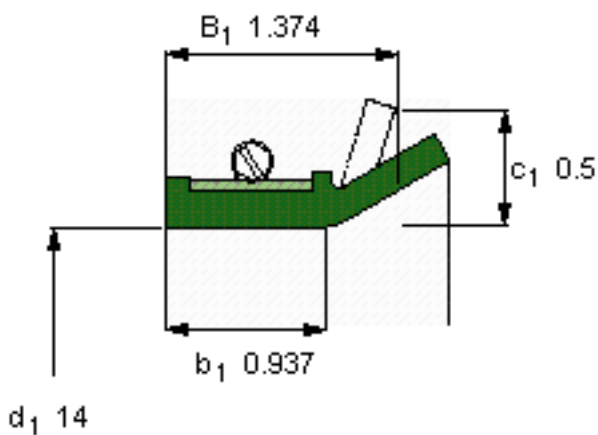

SKF 593037参数

主要尺寸	d_1	355.6	mm	-
	B_1	34.9	mm	-
	b_1	23.8	mm	-
说明	设计	CT1	-	-
	密封唇材料	R	-	-
	型号	593037	-	-
	美国图纸编号	593037	-	-

SKF 593037图片

参考资料:<http://www.sozhou.com/p/750166fc.html>