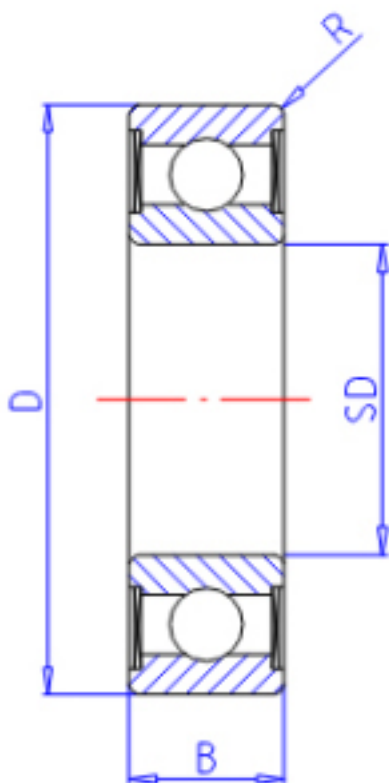

KOYO 62282RU参数

主要尺寸	SD	140	mm	内径
	D	250	mm	外径
	B	42	mm	宽度
	R	3.0	mm	(最小)
型号	ORDER	62282RU		型号
基本额定载荷	C	166000	N	动载荷
	C0	150000	N	静载荷
极限转速	NG	2400	1/min	脂润滑

KOYO 62282RU图片

参考资料:<http://www.sozhou.com/p/750a9326.html>