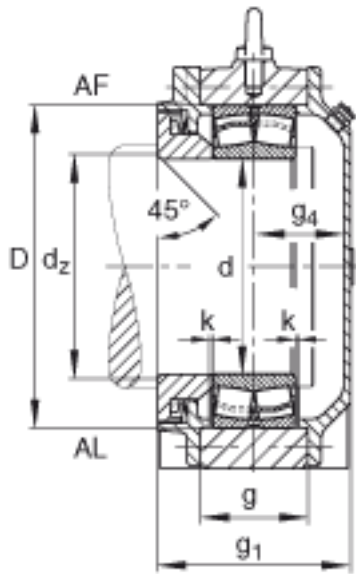

FAG BND3236-Z-T-AL-S参数

尺寸	D	320	mm	-
	d _z	196	mm	-
	a	680	mm	-
	h ₁	425	mm	-
	g ₁	240	mm	-
	b	210	mm	-
	c	65	mm	-
	d	180	mm	-
	g	138	mm	-
	g ₄	105	mm	-
	h	210	mm	-
	k	3	mm	-
	m	550	mm	-
	n	120	mm	-
	s	M30		-
说明	s ₂	M16		-
尺寸	t	370	mm	-
	u	36	mm	-
	v	45	mm	-
说明	s ₂	8		数量
		23236		型号, 轴承
重量	m ₁	140000	g	质量, 轴承座
说明		BND3236		型号, 轴承座

FAG BND3236-Z-T-AL-S图片

参考资料:<http://www.sozhou.com/p/7517e041.html>