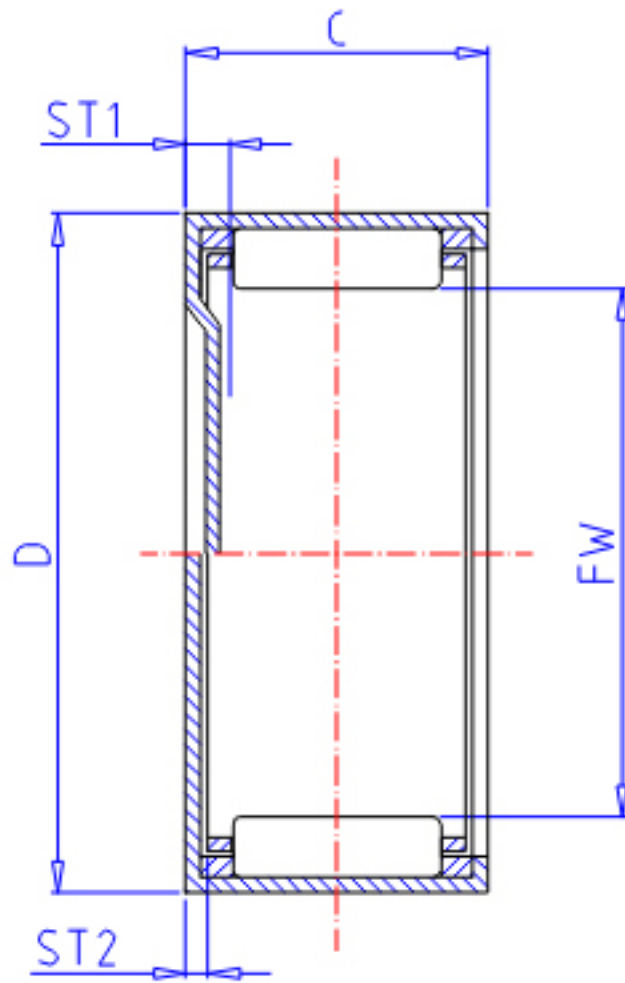

### IKO TAM 1420参数

轴径	STDRT	14	mm	轴径
型号	ORDER	TAM 1420		型号
重量	MASS	24.00	g	重量
主要尺寸	FW	14	mm	内径
	D	22	mm	外径
	C	20	mm	宽度
	ST1	0.0	mm	-
	ST2	1.3	mm	-
	基本额定载荷	CR	13900	N
	COR	17200	N	静载荷

### IKO TAM 1420图片

参考资料:<http://www.sozhou.com/p/752e05a1.html>