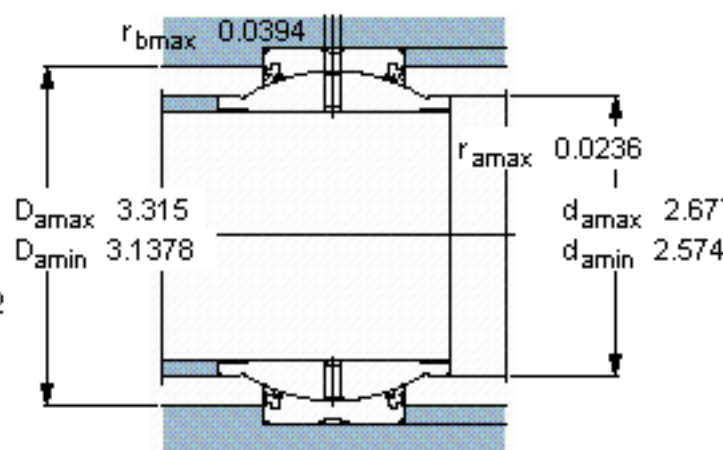

SKF GEM 60 ES-2RS参数

主要尺寸	d	60	mm	-
	D	90	mm	-
	B	54	mm	-
	C	36	mm	-
倾斜角	±	3	度	-
基本额定载荷	C	245000	N	动载荷
	C_0	1220000	N	静载荷
重量	重量	1150	g	-
型号	型号	GEM 60 ES-2RS	-	-

SKF GEM 60 ES-2RS图片

参考资料:<http://www.sozhou.com/p/75358065.html>