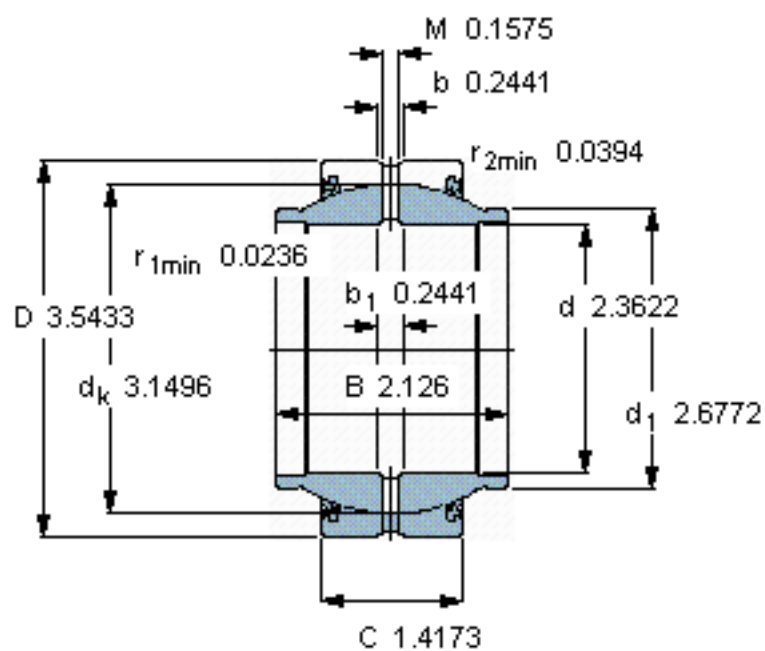

SKF GEM 60 ES-2RS参数

主要尺寸	d	60	mm	-
	D	90	mm	-
	B	54	mm	-
	C	36	mm	-
倾斜角	±	3	度	-
基本额定载荷	C	245000	N	动载荷
	C_0	1220000	N	静载荷
重量	重量	1150	g	-
型号	型号	GEM 60 ES-2RS	-	-

SKF GEM 60 ES-2RS图片

参考资料:<http://www.sozhou.com/p/75358065.html>

特定負荷係数

K 100

材料係数

K_M 330