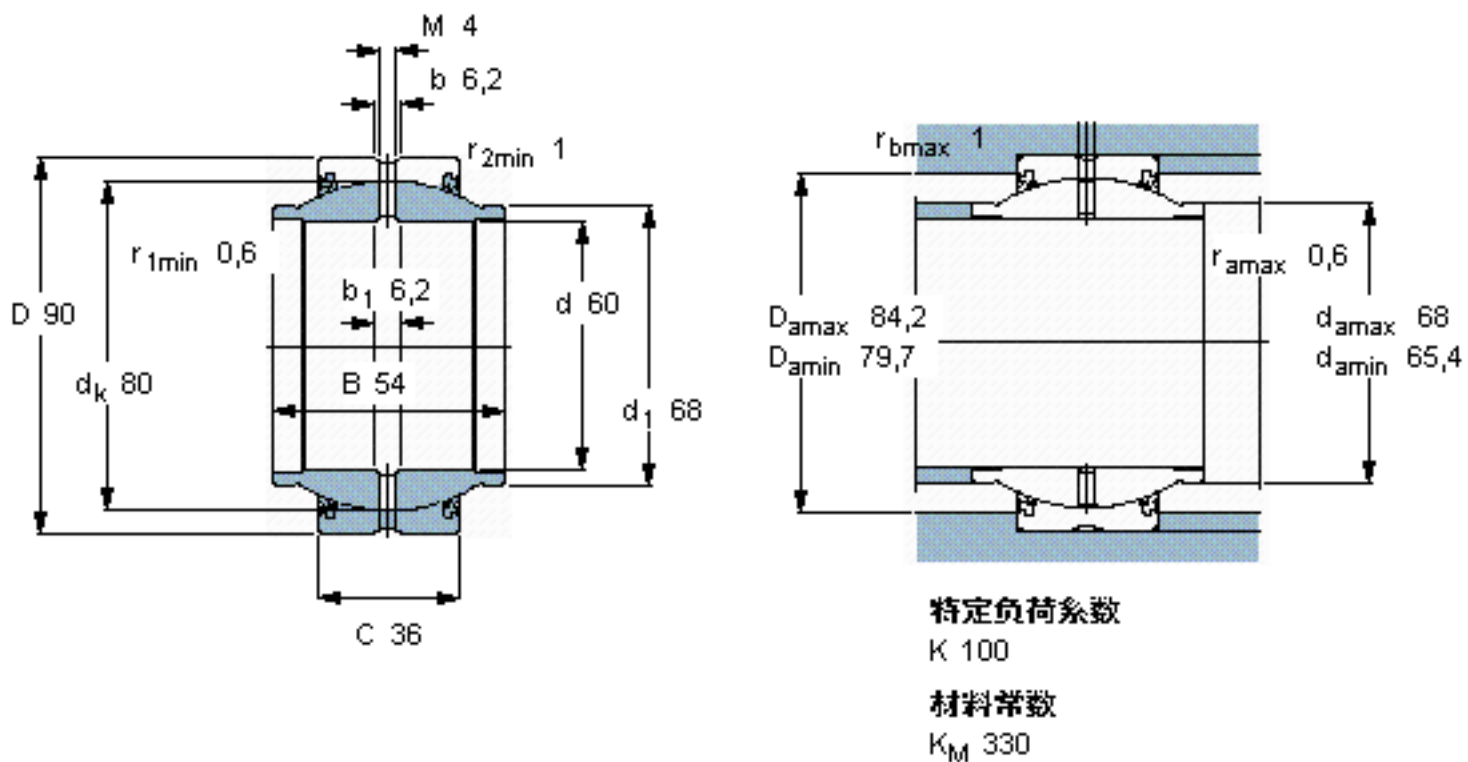

SKF GEM 60 ES-2RS参数

主要尺寸	d	60	mm	-
	D	90	mm	-
	B	54	mm	-
	C	36	mm	-
倾斜角	±	3	度	-
基本额定载荷	C	245000	N	动载荷
	C_0	1220000	N	静载荷
重量	重量	1150	g	-
型号	型号	GEM 60 ES-2RS	-	-

SKF GEM 60 ES-2RS图片

参考资料:<http://www.sozhou.com/p/75358065.html>