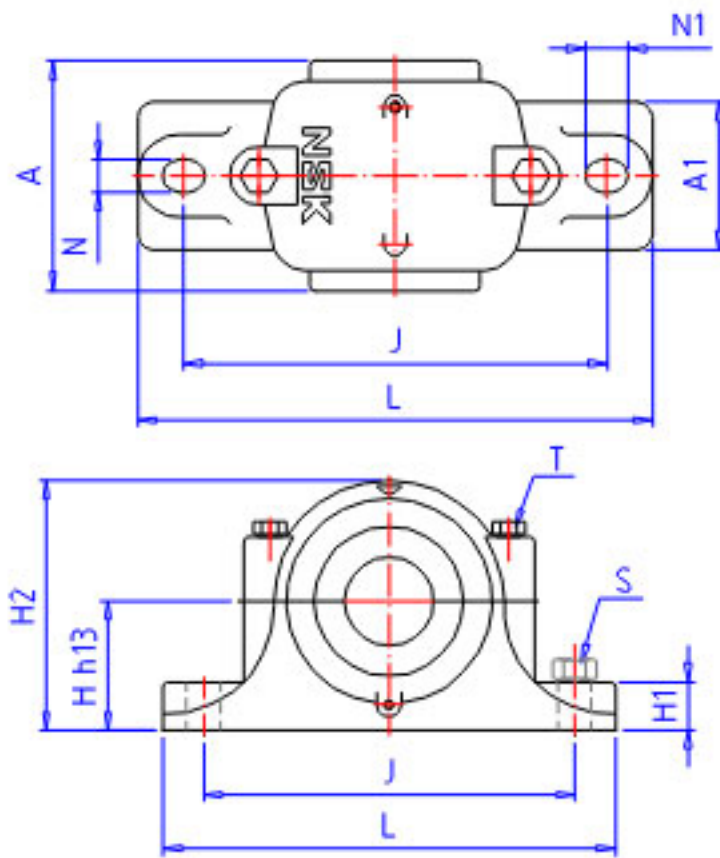

### NSK SN 312C 2参数

尺寸	S	M16	mm	规格
重量	MASS	6000	g	重量
适用部件	LRN	SR 130X10		定位圈规格(外径×宽)
	Q	1		定位圈个数
油封	OS1	GS 16		油封d1端
	OS2	GS 12		油封d2端
型号	型号	SN 312C 2		-
轴径	D3	60	mm	轴径
轴承座	PLB	SN 312C		型号
适用部件	SBBN	2312		调心球轴承
	AN	22312EAE4		调心滚子轴承
	NUT	AN 12		螺母型号
	WA	AW 12X		垫圈
尺寸	D1	70	mm	轴径
	D2	55	mm	轴径
	DH8	130	mm	直径
	HH13	80	mm	高度
	J	230	mm	长度
	N	18	mm	长度
	N1	23	mm	长度
	A	125	mm	长度
	L	280	mm	长度
	A1	80	mm	宽度
	H1	30	mm	高度
	H2	155	mm	高度
	GH13	56.0	mm	长度
	T	M12	mm	规格

### NSK SN 312C 2图片

参考资料:<http://www.sozhou.com/p/7557cb70.html>