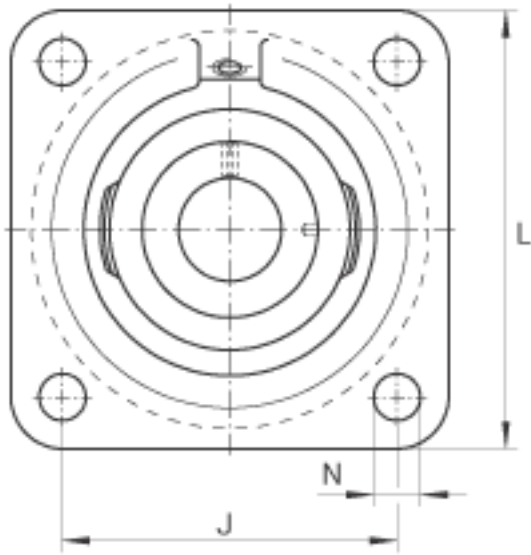

### INA RCJ060参数

尺寸	Q	Rp 1/8		-
	V	170	mm	-
重量	m	6800	g	质量
基本额定载荷	$C_r$	82000	N	基本额定动载荷, 径向
	$C_{0r}$	52000	N	基本额定静载荷, 径向
说明		GG. CJ012		轴承座的型号
		GNE60-KRR-B		轴承的型号
尺寸	d	60	mm	-
	L	195	mm	-
	U	78.4	mm	-
	A	49.5	mm	-
	$A_1$	22	mm	-
	$A_2$	33	mm	-
	$B_1$	68.4	mm	-
	$d_{3\ max}$	89	mm	-
	J	150	mm	-
	N	23	mm	-

### INA RCJ060图片

参考资料:<http://www.sozhou.com/p/755e4ea2.html>