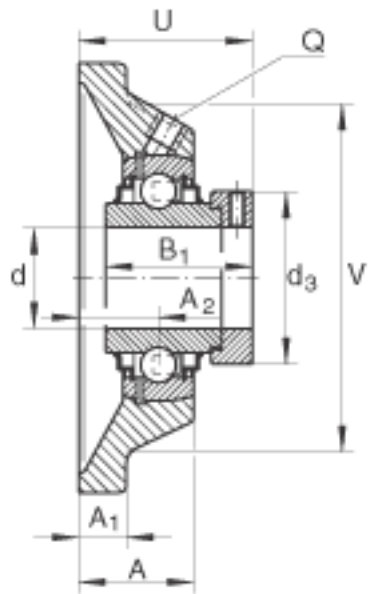

### INA RCJ060参数

尺寸	Q	Rp 1/8		-
	V	170	mm	-
重量	m	6800	g	质量
基本额定载荷	$C_r$	82000	N	基本额定动载荷, 径向
	$C_{0r}$	52000	N	基本额定静载荷, 径向
说明		GG. CJ012		轴承座的型号
		GNE60-KRR-B		轴承的型号
尺寸	d	60	mm	-
	L	195	mm	-
	U	78.4	mm	-
	A	49.5	mm	-
	$A_1$	22	mm	-
	$A_2$	33	mm	-
	$B_1$	68.4	mm	-
	$d_{3\ max}$	89	mm	-
	J	150	mm	-
	N	23	mm	-

### INA RCJ060图片

参考资料:<http://www.sozhou.com/p/755e4ea2.html>