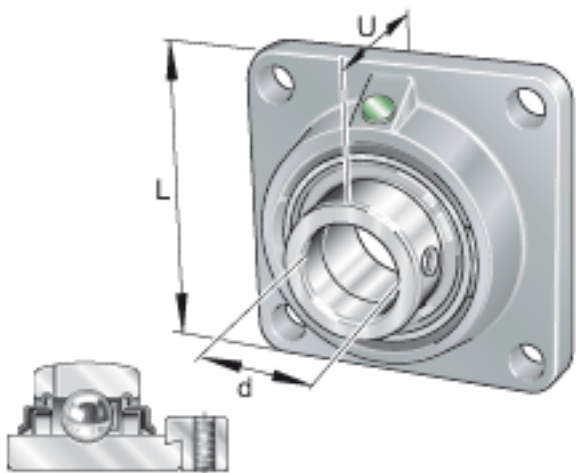

INA RCJ060参数

尺寸	Q	Rp 1/8		-
	V	170	mm	-
重量	m	6800	g	质量
基本额定载荷	C_r	82000	N	基本额定动载荷, 径向
	C_{0r}	52000	N	基本额定静载荷, 径向
说明		GG. CJ012		轴承座的型号
		GNE60-KRR-B		轴承的型号
尺寸	d	60	mm	-
	L	195	mm	-
	U	78.4	mm	-
	A	49.5	mm	-
	A_1	22	mm	-
	A_2	33	mm	-
	B_1	68.4	mm	-
	$d_{3\ max}$	89	mm	-
	J	150	mm	-
	N	23	mm	-

INA RCJ060图片