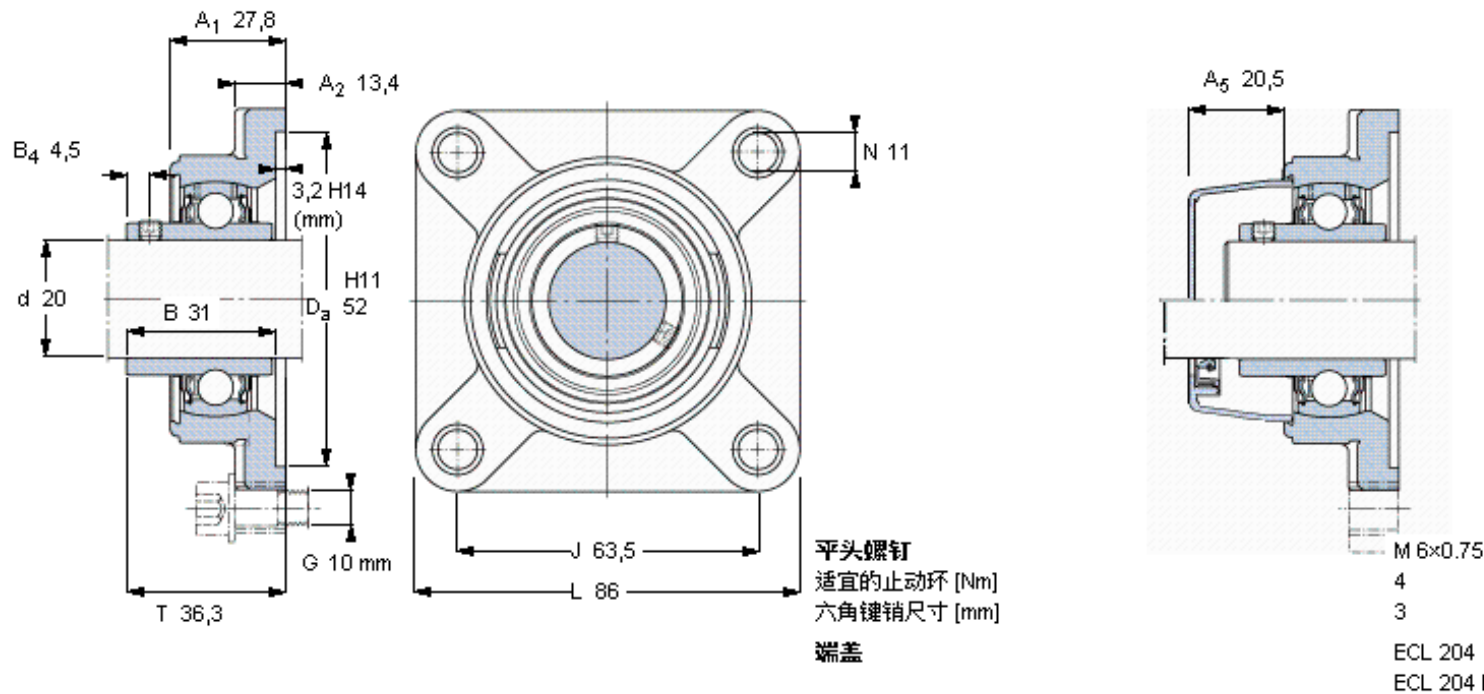

SKF FYL 20 TR/VE495参数

主要尺寸	d	20	mm	-
	A ₁	27.8	mm	-
	J	63.5	mm	-
	L	86	mm	-
	T	36.3	mm	-
基本额定载荷	C	12700	N	动载荷
	C ₀	6550	N	静载荷
极限转速	带h6轴公差	5000	r/min	-
重量	重量	280	g	-
型号	轴承单元	FYL 20 TR/VE495	-	-
	轴承座	FYL 504	-	-
	轴承	YAR 204-2RF/VE495	-	-

SKF FYL 20 TR/VE495图片

参考资料:<http://www.sozhou.com/p/755f85f6.html>