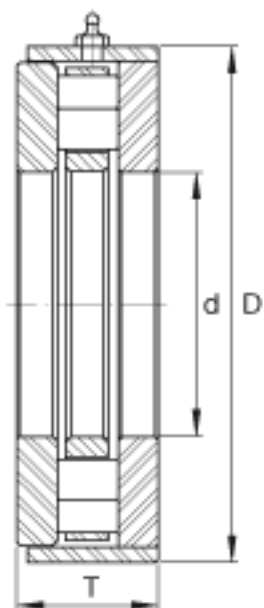

INA RWCT23参数

基本额定载荷	C_a	184000	N	基本额定动载荷, 轴向
	C_{0a}	500000	N	基本额定静载荷, 轴向
极限转速	n_G	2100	r/min	极限转速
尺寸	d	69.85	mm	-
	D	123.012	mm	-
	T	25.4	mm	-
重量	m	1286	g	质量

INA RWCT23图片

参考资料:<http://www.sozhou.com/p/756eb80c.html>