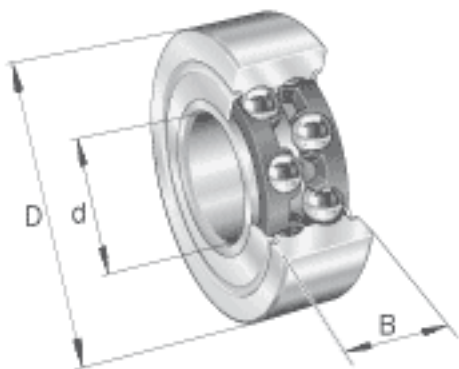

FAG 3202-BD-2Z-TVH参数

尺寸	d	15	mm	-	
	D	35	mm	-	
	B	15.9	mm	-	
	a	20.734	mm	-	
	D_2	31.2	mm	-	
	$D_{a \max}$	30.8	mm	-	
	d_1	21	mm	-	
	$d_{a \min}$	19.2	mm	-	
	$r_{a \max}$	0.6	mm	-	
	$r_{\min}$	0.6	mm	-	
	接触角	α	30		接触角
重量	m	64	g	质量	
基本额定载荷	C_r	12600	N	基本额定动载荷，径向	
	C_{0r}	7400	N	基本额定静载荷，径向	
疲劳极限载荷	C_{ur}	500	N	疲劳极限载荷，径向	
极限转速	n_G	22300	r/min	极限转速	
参考转速	n_B	18500	r/min	参考速度	

FAG 3202-BD-2Z-TVH图片