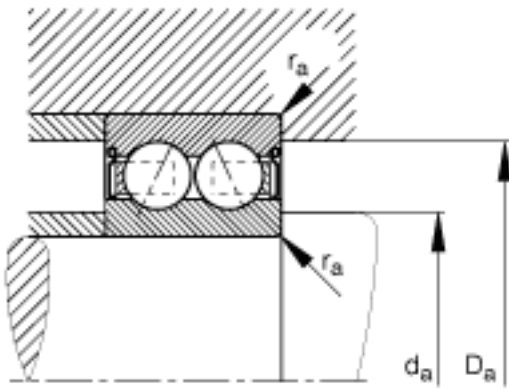

参考资料:<http://www.sozhou.com/p/75847a1d.html>