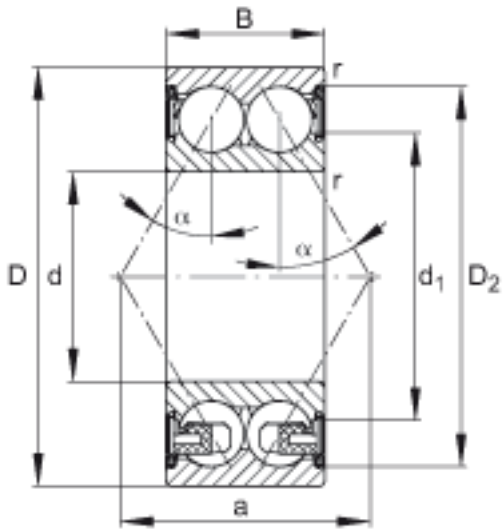

FAG 3202-BD-2Z-TVH参数

尺寸	d	15	mm	-
	D	35	mm	-
	B	15.9	mm	-
	a	20.734	mm	-
	D_2	31.2	mm	-
	$D_{a \max}$	30.8	mm	-
	d_1	21	mm	-
	$d_{a \min}$	19.2	mm	-
	$r_{a \max}$	0.6	mm	-
	r_{\min}	0.6	mm	-
	接触角	α	30	
重量	m	64	g	质量
基本额定载荷	C_r	12600	N	基本额定动载荷，径向
	C_{0r}	7400	N	基本额定静载荷，径向
疲劳极限载荷	C_{ur}	500	N	疲劳极限载荷，径向
极限转速	n_G	22300	r/min	极限转速
参考转速	n_B	18500	r/min	参考速度

FAG 3202-BD-2Z-TVH图片

参考资料:<http://www.sozhou.com/p/75847a1d.html>