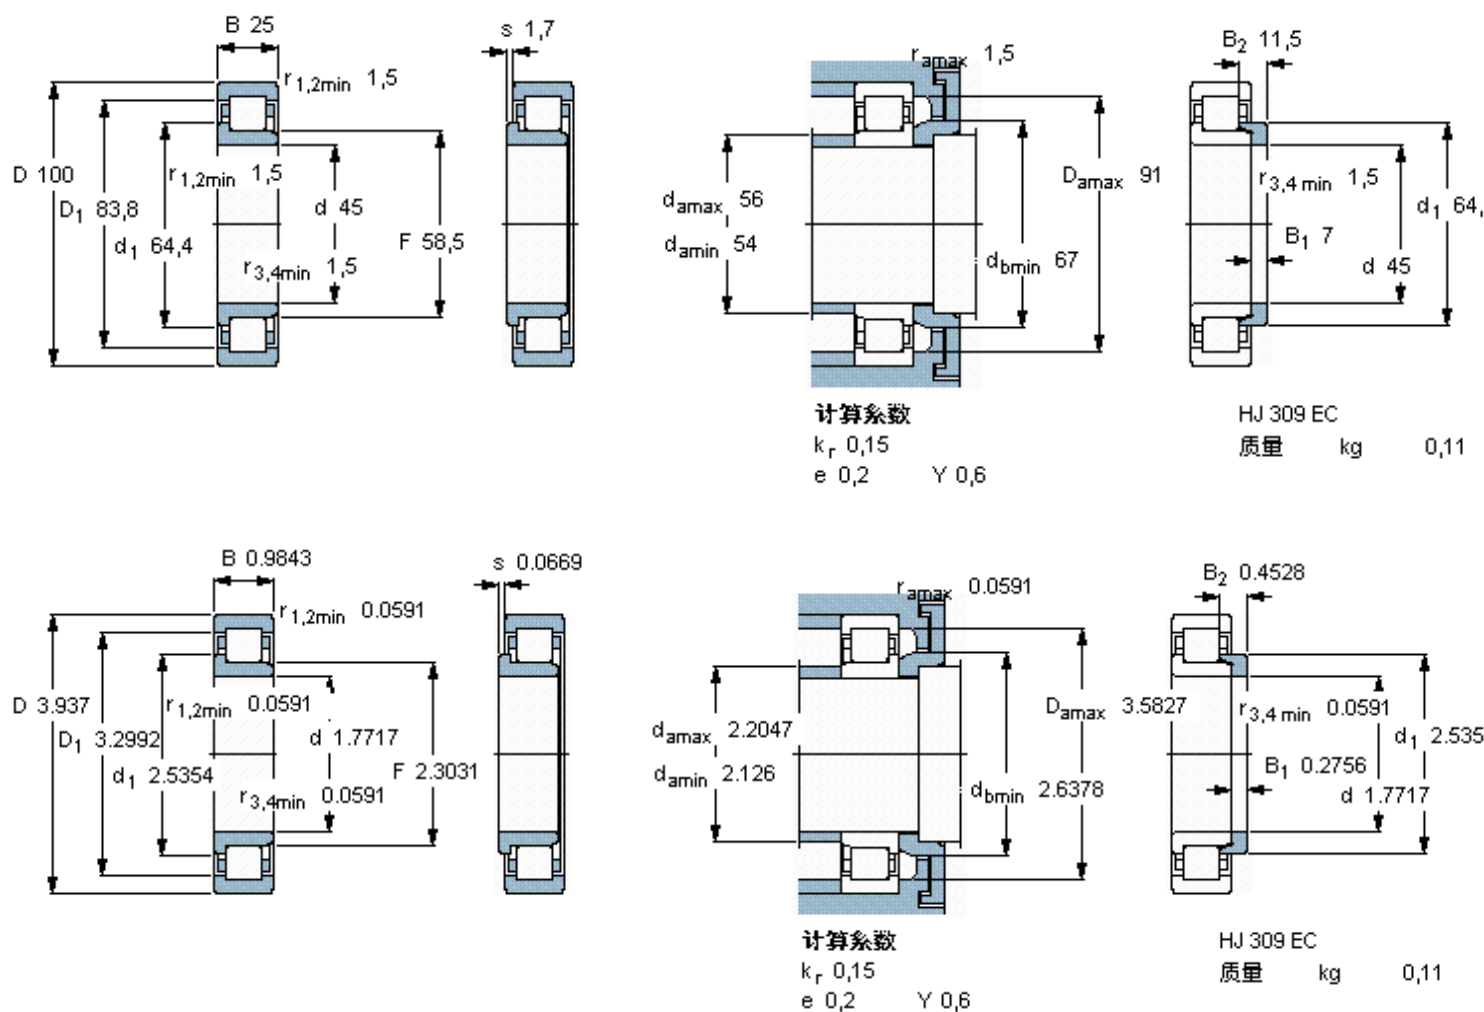

SKF NJ 309 ECJ *参数

主要尺寸	d	45	mm	-
	D	100	mm	-
	B	25	mm	-
基本额定载荷	C	112000	N	动载荷
	C_0	100000	N	静载荷
疲劳载荷极限	P_u	12900	N	-
额定转速	参考转速	7500	r/min	-
	极限转速	8500	r/min	-
重量	重量	1050	g	-
型号	* SKF 探索者轴承	NJ 309 ECJ *	-	-
角圈	型号	HJ 309 EC	-	-

SKF NJ 309 ECJ *图片

参考资料:<http://www.sozhou.com/p/75a7b2fa.html>