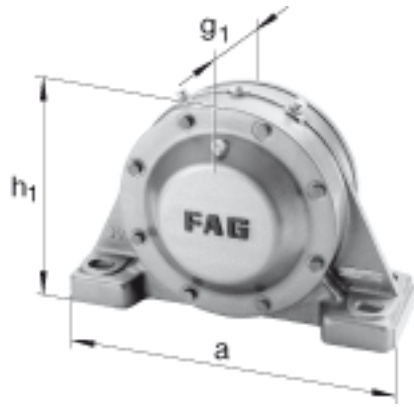

参考资料:<http://www.sozhou.com/p/75b2b3f2.html>