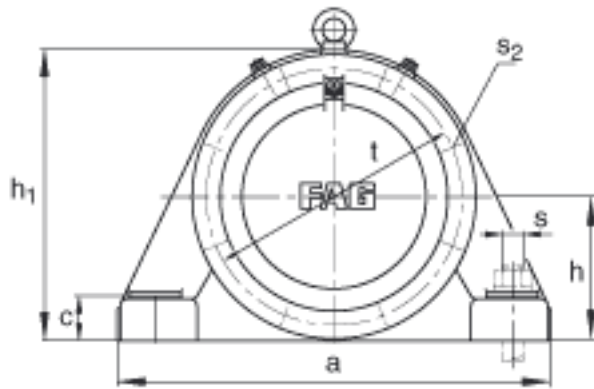

参考资料:<http://www.sozhou.com/p/75b2b3f2.html>