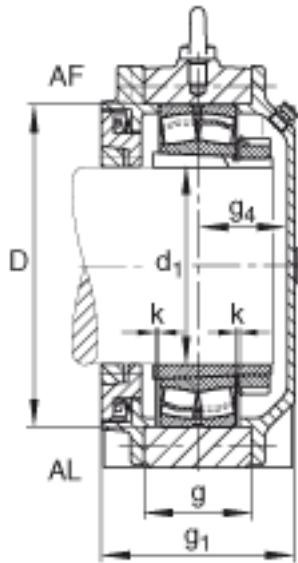

FAG BND3138-H-W-T-AL-S参数

尺寸	d ₁	170	mm	-
	a	680	mm	-
	h ₁	425	mm	-
	g ₁	232	mm	-
	b	210	mm	-
	c	65	mm	-
	D	320	mm	-
	g	130	mm	-
	g ₄	98	mm	-
	h	210	mm	-
	k	3	mm	-
	m	550	mm	-
	n	120	mm	-
	s	M30		-
说明	s ₂	M16		-
尺寸	t	370	mm	-
	u	36	mm	-
	v	45	mm	-
说明	s ₂	8		数量
		23138K		型号, 轴承
其他		H3138		质量, 紧定套
重量	m ₁	125000	g	质量, 轴承座
说明		BND3138		型号, 轴承座

FAG BND3138-H-W-T-AL-S图片

参考资料:<http://www.sozhou.com/p/75b2b3f2.html>