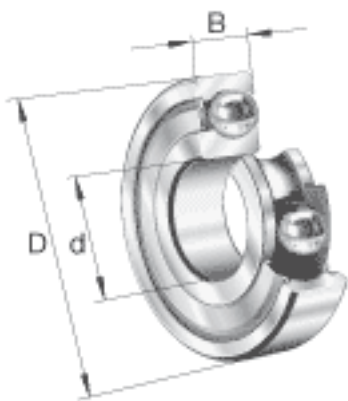

FAG 6200-2Z参数

尺寸	D	30	mm	-
	B	9	mm	-
	D₂	25	mm	-
	D_{a max}	25.8	mm	-
	d₁	16.7	mm	-
	d_{a min}	14.2	mm	-
	r_{a max}	0.6	mm	-
	r_{min}	0.6	mm	-
重量	m	32	g	质量
基本额定载荷	C_r	6300	N	基本额定动载荷，径向
	C_{0r}	2600	N	基本额定静载荷，径向
极限转速	n_G	31500	r/min	极限转速
参考转速	n_B	23400	r/min	参考速度
疲劳极限载荷	C_{ur}	171	N	疲劳极限载荷，径向
尺寸	d	10	mm	-

FAG 6200-2Z图片