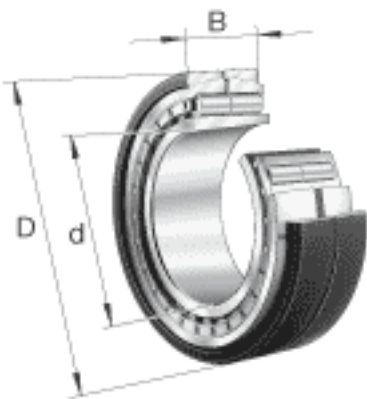

FAG Z-565679. ZL-K-C5参数

尺寸	d	480	mm	-
	D	700	mm	-
	B	165	mm	-
	D ₁	602.1	mm	-
	D _{a max}	0	mm	-
	d _{a min}	0	mm	-
	d _s	9.5	mm	-
	F	532	mm	-
	n _s	23.5	mm	-
	r _{a max}	5	mm	-
	r _{min}	6	mm	-
	s	13.5	mm	距离中心位置的轴向偏移
重量	m	228000	g	质量
基本额定载荷	C _r	2900000	N	基本额定动载荷，径向
	C _{0r}	7100000	N	基本额定静载荷，径向
极限转速	n _G	1510	r/min	极限转速
疲劳极限载荷	C _{ur}	760000	N	疲劳极限载荷，径向

FAG Z-565679. ZL-K-C5图片

参考资料:<http://www.sozhou.com/p/75f89c81.html>