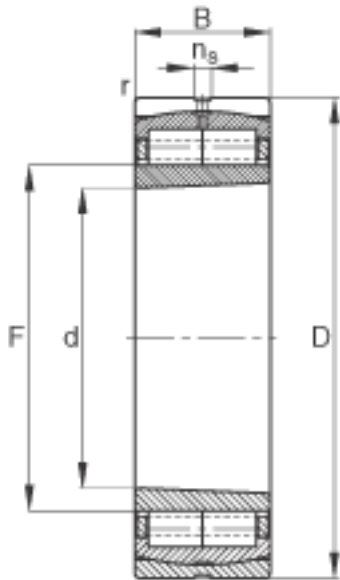

FAG Z-565679. ZL-K-C5参数

尺寸	d	480	mm	-
	D	700	mm	-
	B	165	mm	-
	D ₁	602.1	mm	-
	D _{a max}	0	mm	-
	d _{a min}	0	mm	-
	d _s	9.5	mm	-
	F	532	mm	-
	n _s	23.5	mm	-
	r _{a max}	5	mm	-
	r _{min}	6	mm	-
	s	13.5	mm	距离中心位置的轴向偏移
重量	m	228000	g	质量
基本额定载荷	C _r	2900000	N	基本额定动载荷，径向
	C _{0r}	7100000	N	基本额定静载荷，径向
极限转速	n _G	1510	r/min	极限转速
疲劳极限载荷	C _{ur}	760000	N	疲劳极限载荷，径向

FAG Z-565679. ZL-K-C5图片

参考资料:<http://www.sozhou.com/p/75f89c81.html>