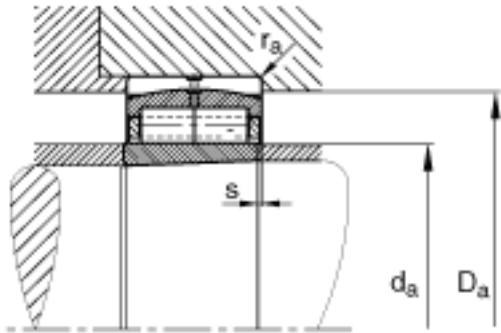

参考资料:<http://www.sozhou.com/p/75f89c81.html>