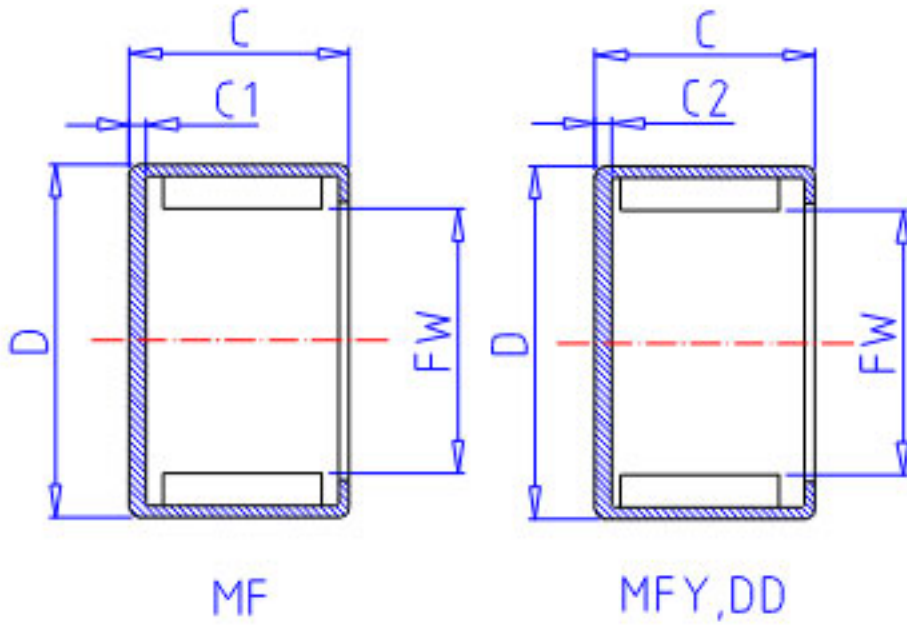

NSK DD500401参数

型号	型号	DD500401		-
外形尺寸	FW	4	mm	内径
	D	8		外径
	C	6.0	mm	宽度
	C2	0.8	mm	(最大)
基本额定载荷	CR	2240	N	动载荷
	CR2	229	kgf	动载荷
极限载荷	PMAX	1150	N	极限载荷
	PMAX2	117	kgf	极限载荷
极限转速	LS	12000	1/min	极限转速
重量	MASS	1.5	g	重量

NSK DD500401图片

参考资料:<http://www.sozhou.com/p/75fb2418.html>