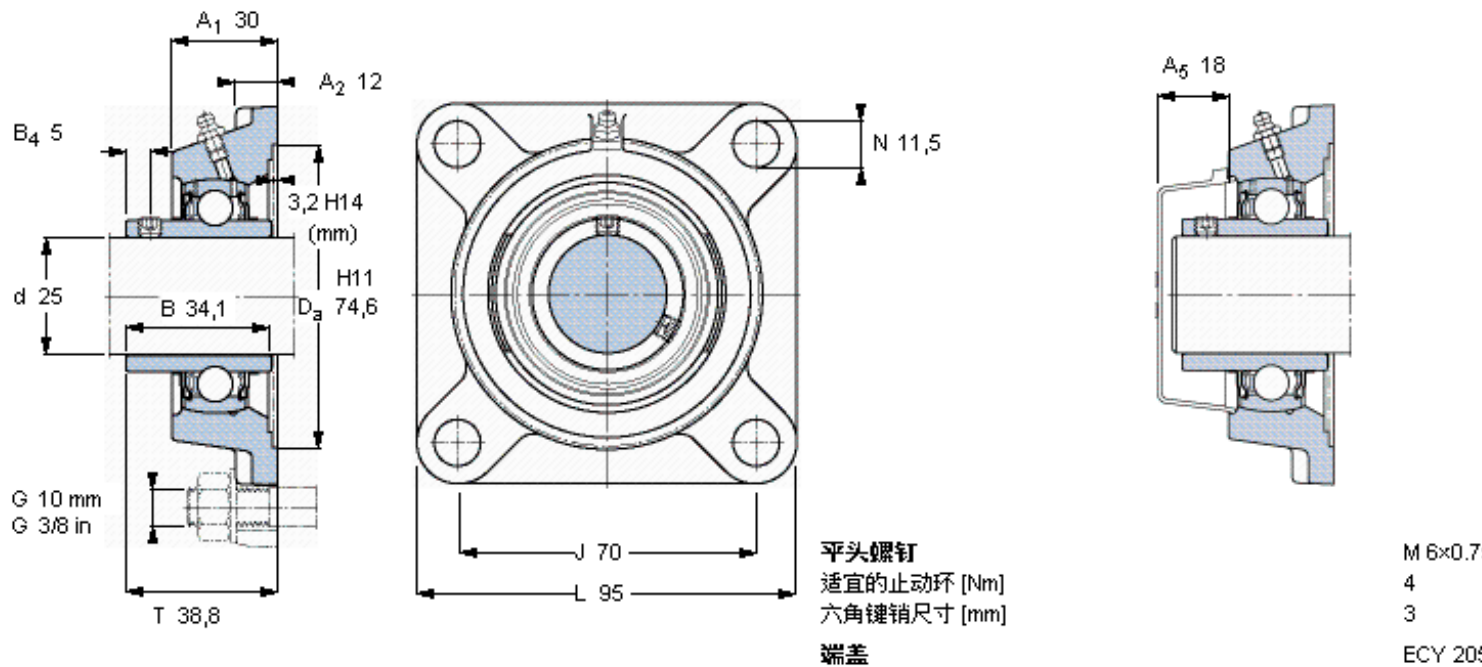

SKF FY 25 TF参数

主要尺寸	d	25	mm	-
	A ₁	30	mm	-
	J	70	mm	-
	L	95	mm	-
	T	38.8	mm	-
基本额定载荷	C	14000	N	动载荷
	C ₀	7800	N	静载荷
极限转速	带h6轴公差	7000	r/min	-
重量	重量	770	g	-
型号	轴承单元	FY 25 TF	-	-
	轴承座	FY 505 M	-	-
	轴承	YAR 205-2F	-	-

SKF FY 25 TF图片

参考资料:<http://www.sozhou.com/p/76033b39.html>

平头螺钉
 适宜的止动环 [Nm]
 六角键销尺寸 [mm]
 端盖

M 6x0.7
 4
 3
 ECY 209