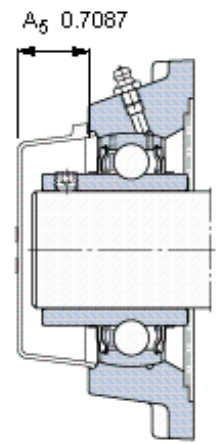

SKF FY 25 TF参数

主要尺寸	d	25	mm	-
	A ₁	30	mm	-
	J	70	mm	-
	L	95	mm	-
	T	38.8	mm	-
基本额定载荷	C	14000	N	动载荷
	C ₀	7800	N	静载荷
极限转速	带h6轴公差	7000	r/min	-
重量	重量	770	g	-
型号	轴承单元	FY 25 TF	-	-
	轴承座	FY 505 M	-	-
	轴承	YAR 205-2F	-	-

SKF FY 25 TF图片

参考资料:<http://www.sozhou.com/p/76033b39.html>

平头螺钉
 适宜的止动环 [Nm]
 六角键销尺寸 [mm]
 端盖

M 6x0.7
 4
 3
 ECY 209