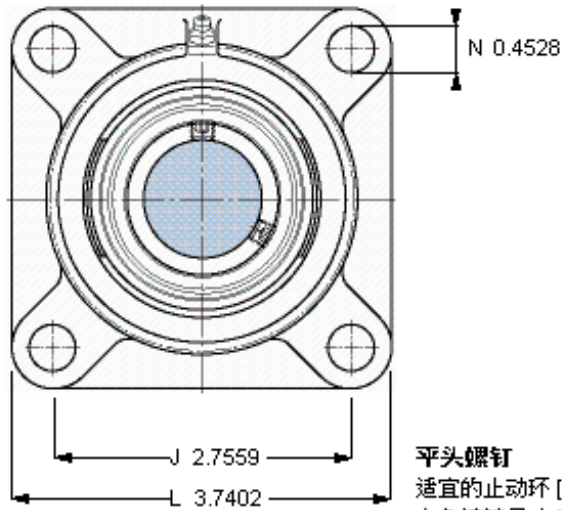

SKF FY 25 TF参数

主要尺寸	d	25	mm	-
	A ₁	30	mm	-
	J	70	mm	-
	L	95	mm	-
	T	38.8	mm	-
基本额定载荷	C	14000	N	动载荷
	C ₀	7800	N	静载荷
极限转速	带h6轴公差	7000	r/min	-
重量	重量	770	g	-
型号	轴承单元	FY 25 TF	-	-
	轴承座	FY 505 M	-	-
	轴承	YAR 205-2F	-	-

SKF FY 25 TF图片

参考资料:<http://www.sozhou.com/p/76033b39.html>

平头螺钉
 适宜的止动环 [Nm]
 六角键销尺寸 [mm]
 端盖

M 6x0.7
 4
 3
 ECY 209