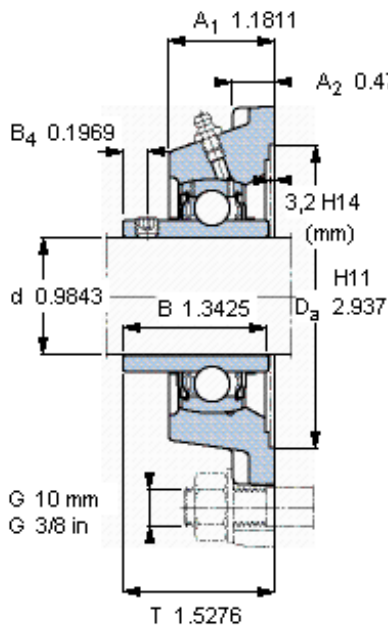

SKF FY 25 TF参数

主要尺寸	d	25	mm	-
	A ₁	30	mm	-
	J	70	mm	-
	L	95	mm	-
	T	38.8	mm	-
基本额定载荷	C	14000	N	动载荷
	C ₀	7800	N	静载荷
极限转速	带h6轴公差	7000	r/min	-
重量	重量	770	g	-
型号	轴承单元	FY 25 TF	-	-
	轴承座	FY 505 M	-	-
	轴承	YAR 205-2F	-	-

SKF FY 25 TF图片

参考资料:<http://www.sozhou.com/p/76033b39.html>

平头螺钉
 适宜的止动环 [Nm]
 六角键销尺寸 [mm]
 端盖

M 6x0.7
 4
 3
 ECY 209