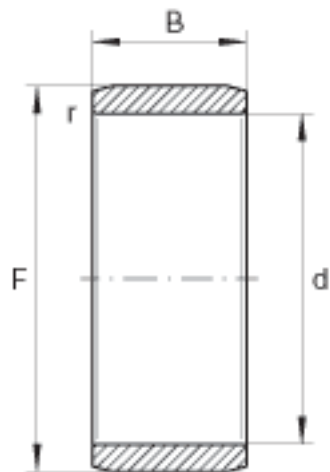

INA IR170X185X45参数

尺寸	d	170	mm	-
	F	185	mm	滚道公差 F (m) : -25 / -46
	B	45	mm	-
	r _{min}	1.1	mm	-
重量	m	1441	g	质量

INA IR170X185X45图片

参考资料:<http://www.sozhou.com/p/761ee27f.html>