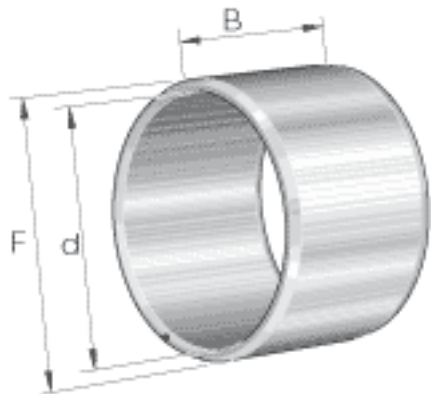

INA IR170X185X45参数

尺寸	d	170	mm	-
	F	185	mm	滚道公差 F (m) : -25 / -46
	B	45	mm	-
	r _{min}	1.1	mm	-
重量	m	1441	g	质量

INA IR170X185X45图片

参考资料:<http://www.sozhou.com/p/761ee27f.html>