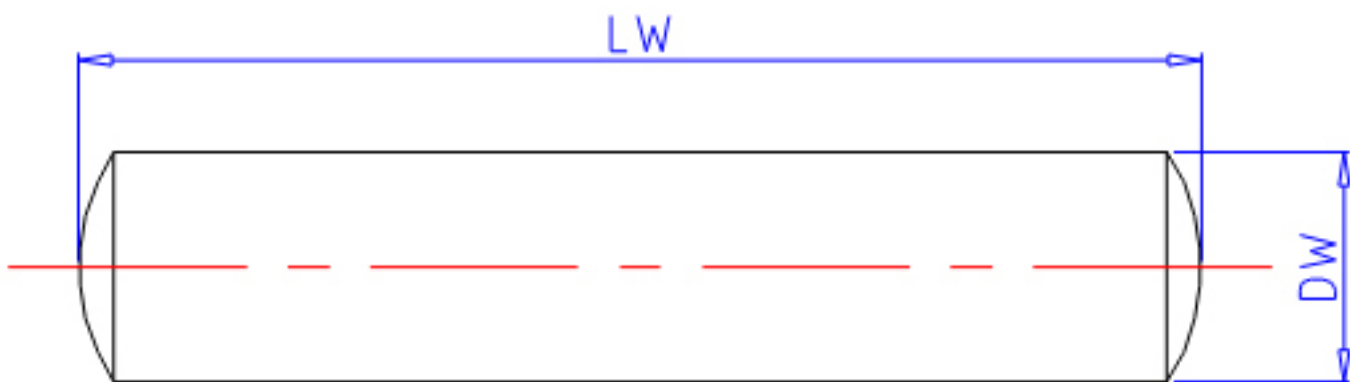

IKO 2.5x11.8参数

型号	ORDER	2.5x11.8		型号
尺寸	DW	2.5	mm	-
	LW	11.8	mm	-
重量	MASS	0.44	g	重量

IKO 2.5x11.8图片

参考资料:<http://www.sozhou.com/p/7681b3eb.html>