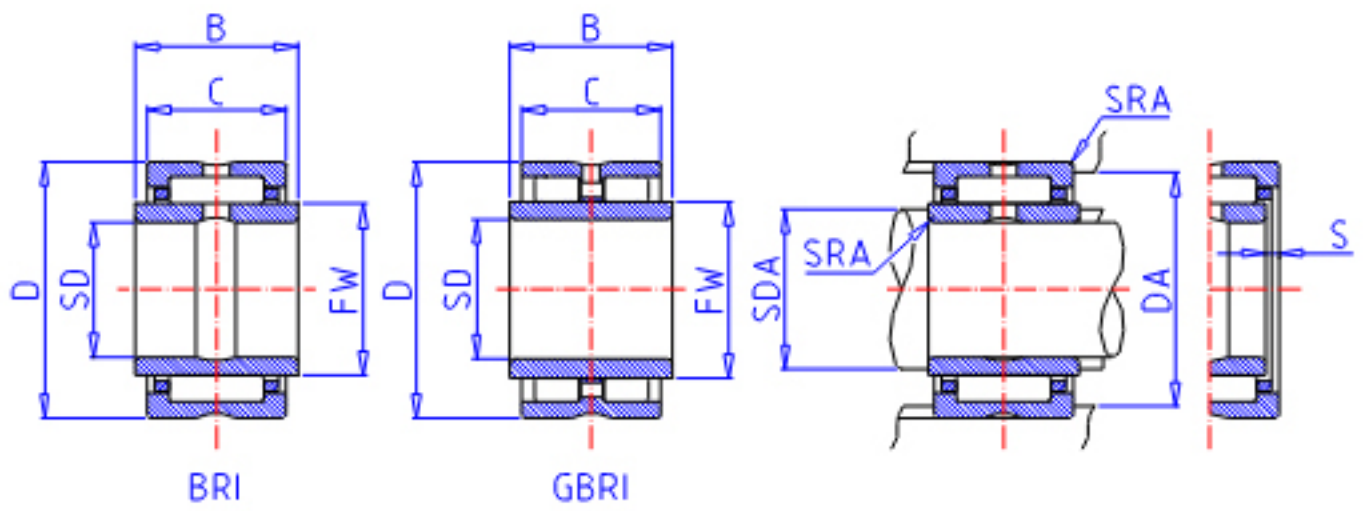

参考资料:<http://www.sozhou.com/p/7681c654.html>