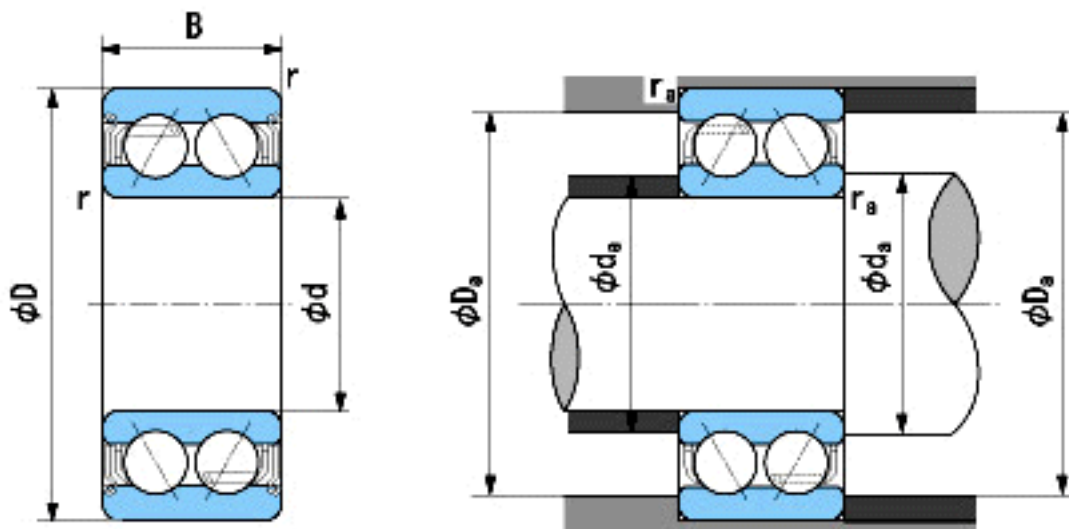

NACHI 5207ZZ参数

外形尺寸	d	35	mm	内径
	D	72	mm	外径
	B	27	mm	宽度
	r	1.1~2	mm	轴向
	r	1.1~3.5	mm	轴向
安装尺寸	da (min)	42	mm	(最小)
	Da (max)	65	mm	(最大)
	ra (max)	1	mm	(最大)
重量	Mass	430	g	重量
基本额定载荷	Cr	35000	N	动载荷
	Cor	25900	N	静载荷
极限速度	Grease	7000	r/min	脂润滑
	Oil	-	r/min	油润滑

NACHI 5207ZZ图片

参考资料:<http://www.sozhou.com/p/768b8f82.html>