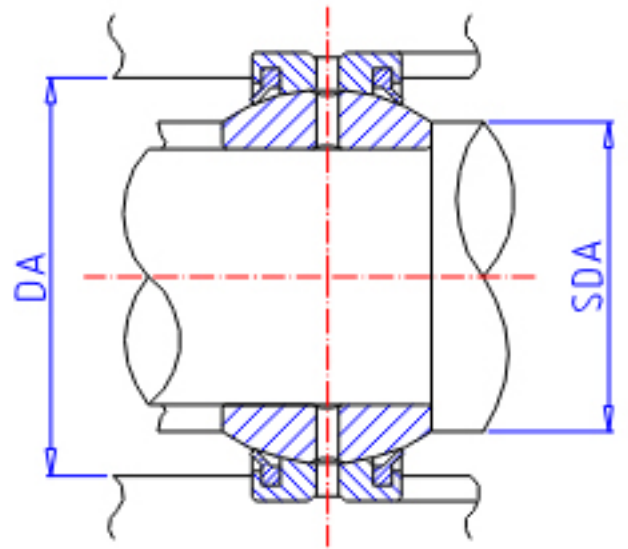

IKO GE 17ES-2RS参数

轴径	STDRT	17	mm	轴径
型号	ORDER	GE 17ES-2RS		型号
重量	MASS	50	g	重量
主要尺寸	SD	17	mm	内径
	D	30	mm	外径
	B	14	mm	宽度
	C	10	mm	宽度
	SDK	25.0	mm	-
	SR1	0.3	mm	(最小)
	SR2	0.3	mm	(最小)
安装尺寸	SDAMIN	19.5	mm	(最小)
	SDAMAX	20.5	mm	(最大)
	DAMAX	27.5	mm	(最大)
	DAMIN	26.0	mm	(最小)
动态负载容量	CD	24500	N	动态负载容量
静态负载容量	CS	147000	N	静态负载容量
容许倾斜角度	ALP	7		容许倾斜角度

IKO GE 17ES-2RS图片

参考资料:<http://www.sozhou.com/p/76ab487a.html>