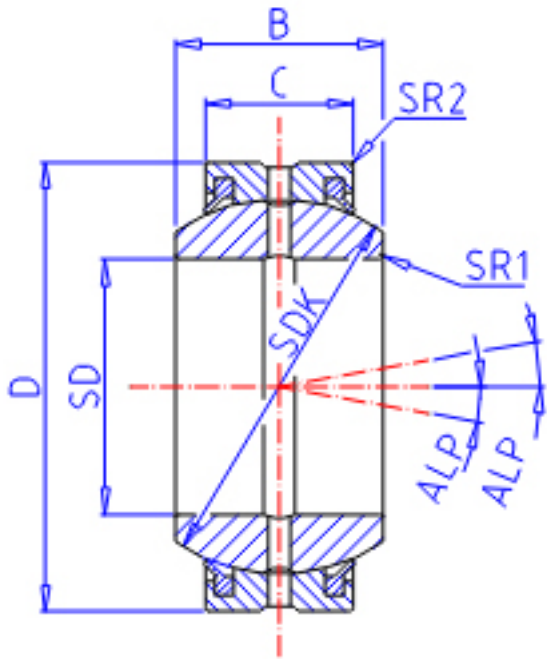

IKO GE 17ES-2RS参数

轴径	STDRT	17	mm	轴径
型号	ORDER	GE 17ES-2RS		型号
重量	MASS	50	g	重量
主要尺寸	SD	17	mm	内径
	D	30	mm	外径
	B	14	mm	宽度
	C	10	mm	宽度
	SDK	25.0	mm	-
	SR1	0.3	mm	(最小)
	SR2	0.3	mm	(最小)
安装尺寸	SDAMIN	19.5	mm	(最小)
	SDAMAX	20.5	mm	(最大)
	DAMAX	27.5	mm	(最大)
	DAMIN	26.0	mm	(最小)
动态负载容量	CD	24500	N	动态负载容量
静态负载容量	CS	147000	N	静态负载容量
容许倾斜角度	ALP	7		容许倾斜角度

IKO GE 17ES-2RS图片

参考资料:<http://www.sozhou.com/p/76ab487a.html>