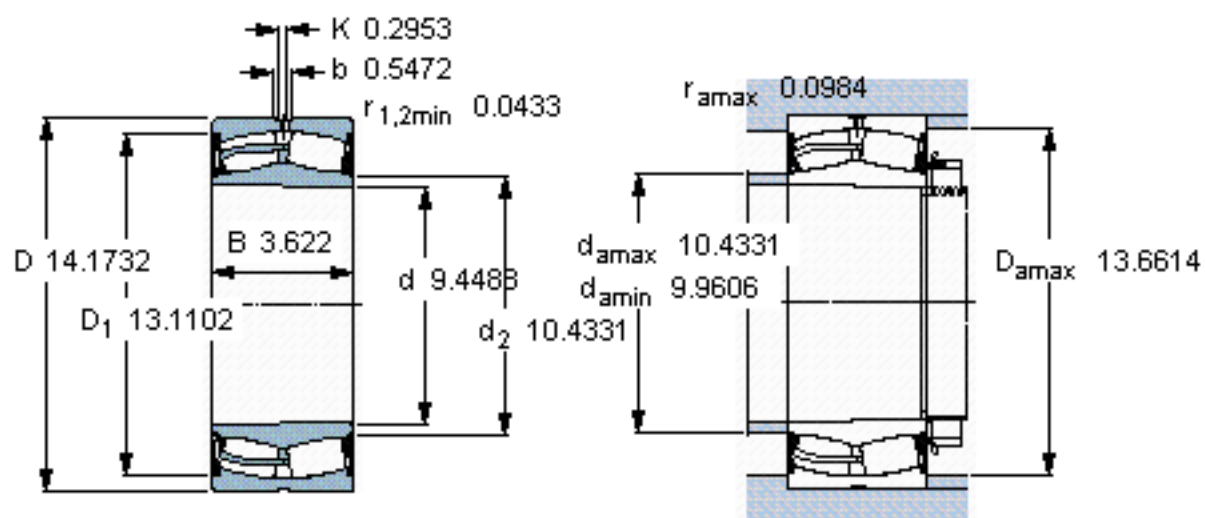

SKF 23048-2CS5K/VT143 *参数

主要尺寸	d	240	mm	-
	D	360	mm	-
	B	92	mm	-
基本额定载荷	C	1290000	N	动载荷
	C_0	2080000	N	静载荷
疲劳载荷极限	P_u	176000	N	-
额定转速	参考转速	-	r/min	-
	极限转速	400	r/min	-
重量	重量	32450	g	-
型号	* SKF 探索者轴承	23048-2CS5K/VT143 *	-	-

SKF 23048-2CS5K/VT143 *图片

圆锥孔，圆锥
1: 12

测量锁定螺母的紧固角度 [°]

-

参考资料: <http://www.sozhou.com/p/76e827f6.html>

圆锥孔，圆锥
 1: 12

测量锁定螺母的紧固角度 [°]

-