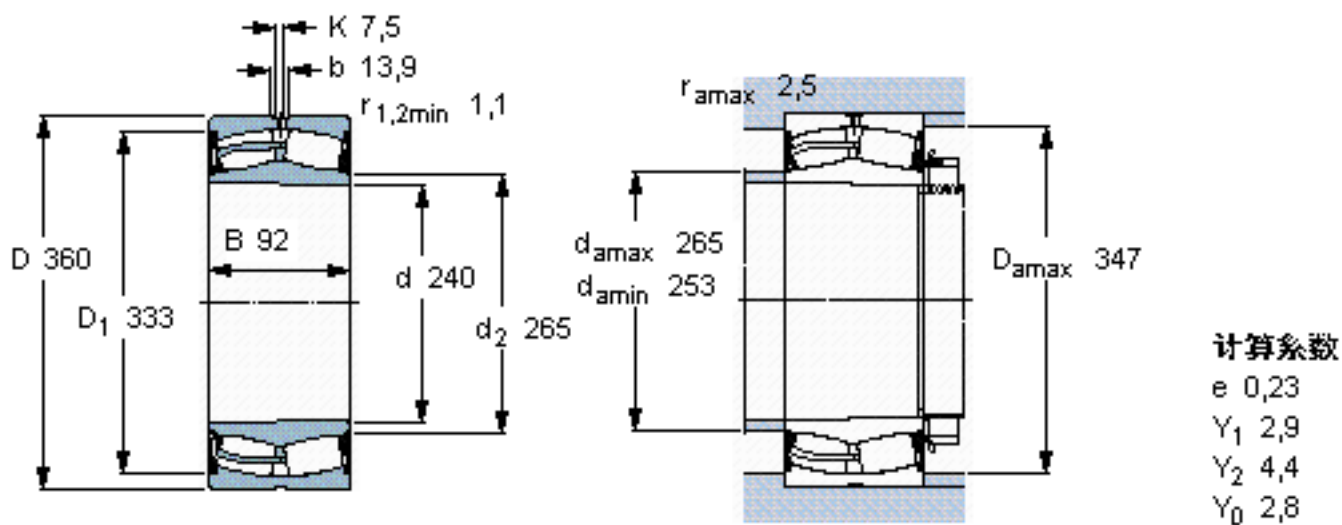

SKF 23048-2CS5K/VT143 *参数

主要尺寸	d	240	mm	-
	D	360	mm	-
	B	92	mm	-
基本额定载荷	C	1290000	N	动载荷
	C_0	2080000	N	静载荷
疲劳载荷极限	P_u	176000	N	-
额定转速	参考转速	-	r/min	-
	极限转速	400	r/min	-
重量	重量	32450	g	-
型号	* SKF 探索者轴承	23048-2CS5K/VT143 *	-	-

SKF 23048-2CS5K/VT143 *图片

圆锥孔，圆锥
1: 12

测量锁定螺母的紧固角度 [°]

-

参考资料: <http://www.sozhou.com/p/76e827f6.html>

圆锥孔，圆锥
 1: 12

测量锁定螺母的紧固角度 [°]

-