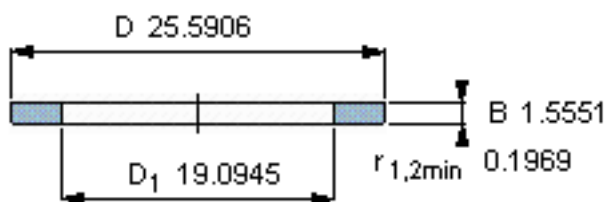

SKF GS 81296参数

尺寸	d	480	mm	-
	D	650	mm	-
	B	39.5	mm	-
	d ₁	-	mm	-
	D ₁	485	mm	-
	r ₁ 、r _{1.2}	5	mm	-
重量	重量	46500	g	-
型号	型号	GS 81296	-	-

SKF GS 81296图片

轴承座垫圈

轴承座垫圈

参考资料:<http://www.sozhou.com/p/76eaab03.html>