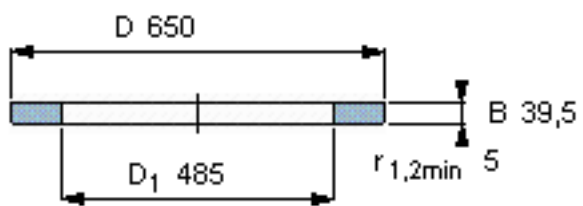

SKF GS 81296参数

尺寸	d	480	mm	-
	D	650	mm	-
	B	39.5	mm	-
	d ₁	-	mm	-
	D ₁	485	mm	-
	r ₁ 、r _{1.2}	5	mm	-
重量	重量	46500	g	-
型号	型号	GS 81296	-	-

SKF GS 81296图片

轴承座垫圈

轴承座垫圈

参考资料:<http://www.sozhou.com/p/76eaab03.html>