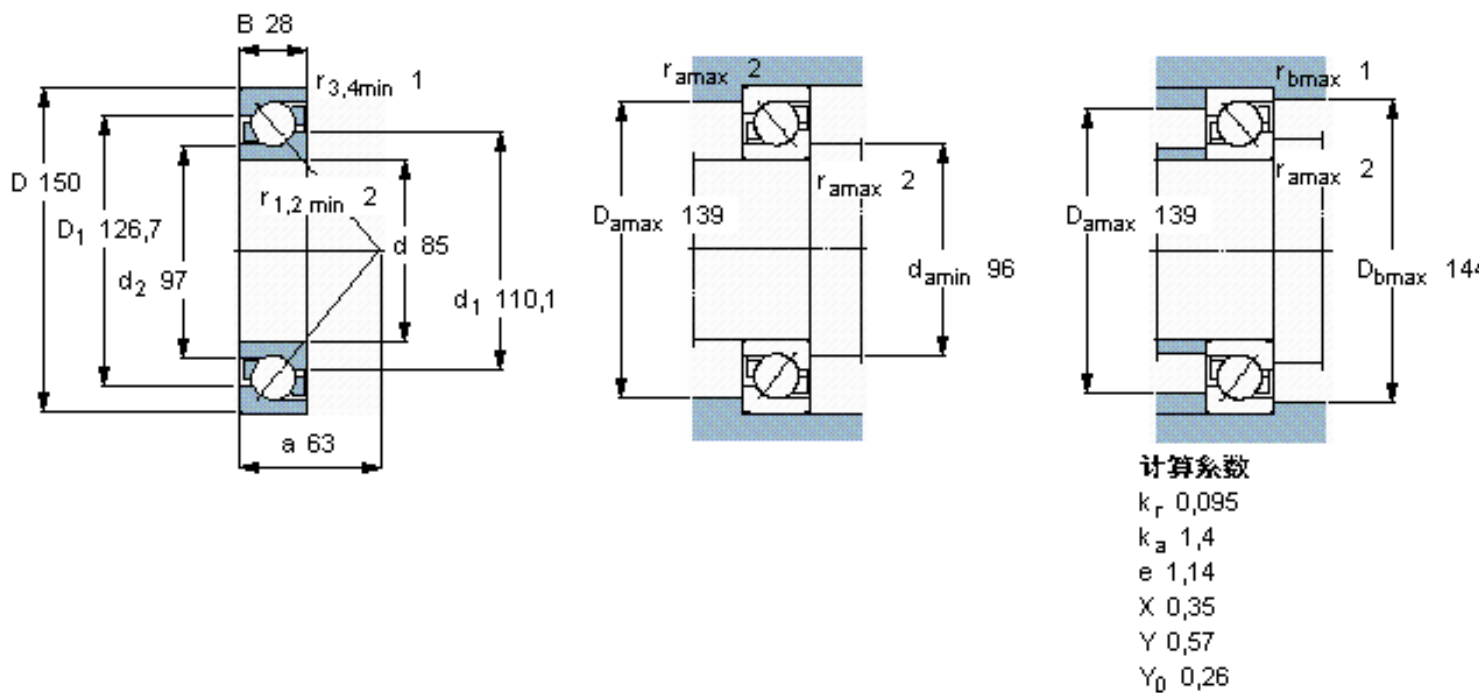

SKF 7217 BECBY参数

主要尺寸	d	85	mm	-
	D	150	mm	-
	B	28	mm	-
基本额定载荷	C	95600	N	动载荷
	C_0	83000	N	静载荷
疲劳载荷极限	P_u	3250	N	-
额定转速	参考转速	5000	r/min	-
	极限转速	5000	r/min	-
重量	重量	1830	g	-
型号	* SKF 探索者轴承	7217 BECBY	-	-

SKF 7217 BECBY图片

参考资料:<http://www.sozhou.com/p/76fe886a.html>

计算系数

k_r 0,095

k_a 1,4

e 1,14

X 0,35

Y 0,57

Y_0 0,26