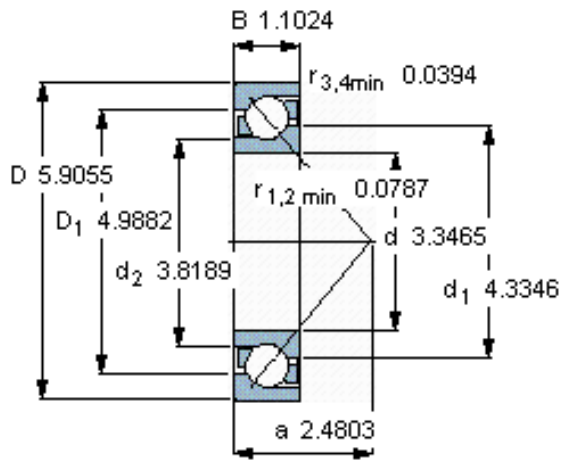

SKF 7217 BECBY参数

主要尺寸	d	85	mm	-
	D	150	mm	-
	B	28	mm	-
基本额定载荷	C	95600	N	动载荷
	C_0	83000	N	静载荷
疲劳载荷极限	P_u	3250	N	-
额定转速	参考转速	5000	r/min	-
	极限转速	5000	r/min	-
重量	重量	1830	g	-
型号	* SKF 探索者轴承	7217 BECBY	-	-

SKF 7217 BECBY图片

参考资料:<http://www.sozhou.com/p/76fe886a.html>

计算系数

k_r 0,095

k_a 1,4

e 1,14

X 0,35

Y 0,57

Y_0 0,26