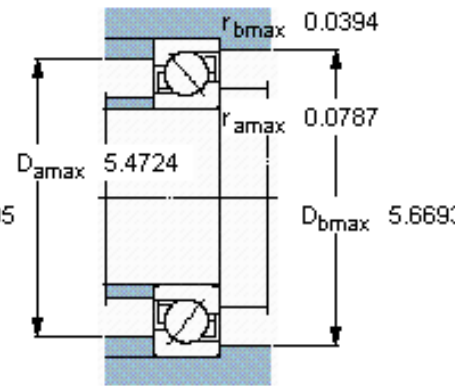

SKF 7217 BECBY参数

主要尺寸	d	85	mm	-
	D	150	mm	-
	B	28	mm	-
基本额定载荷	C	95600	N	动载荷
	C_0	83000	N	静载荷
疲劳载荷极限	P_u	3250	N	-
额定转速	参考转速	5000	r/min	-
	极限转速	5000	r/min	-
重量	重量	1830	g	-
型号	* SKF 探索者轴承	7217 BECBY	-	-

SKF 7217 BECBY图片

参考资料:<http://www.sozhou.com/p/76fe886a.html>

计算系数

k_r 0,095

k_a 1,4

e 1,14

X 0,35

Y 0,57

Y_0 0,26