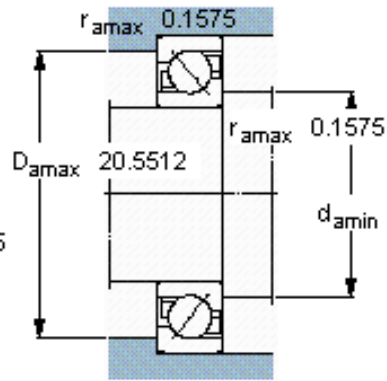

计算系数

k_r 0,083

k_a 0,9

e 1,14

X 0,35

Y 0,57

Y_0 0,26