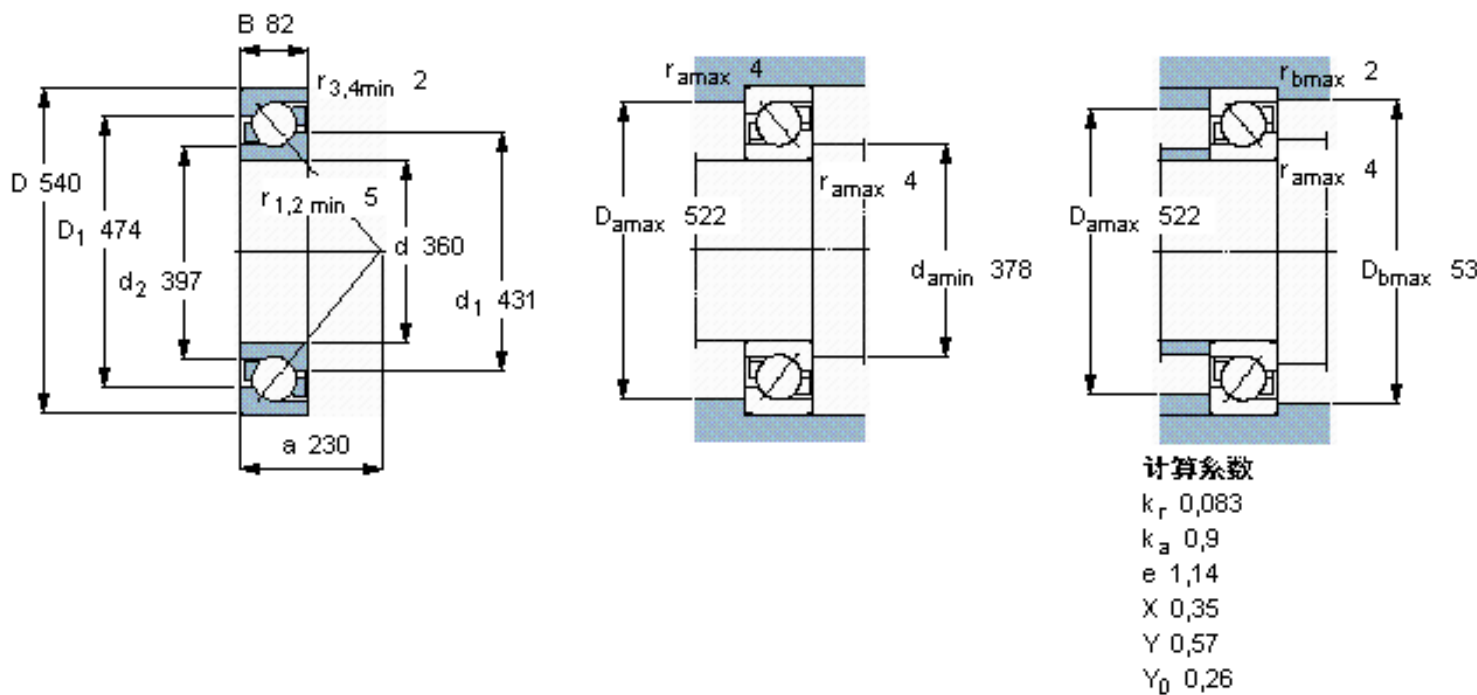

SKF 7072 BGM参数

主要尺寸	d	360	mm	-
	D	540	mm	-
	B	82	mm	-
基本额定载荷	C	462000	N	动载荷
	C_0	850000	N	静载荷
疲劳载荷极限	P_u	17000	N	-
额定转速	参考转速	1200	r/min	-
	极限转速	1200	r/min	-
重量	重量	62500	g	-
型号	* SKF 探索者轴承	7072 BGM	-	-

SKF 7072 BGM图片

参考资料:<http://www.sozhou.com/p/774a9c7a.html>

计算系数

k_r 0,083

k_a 0,9

e 1,14

X 0,35

Y 0,57

Y_0 0,26