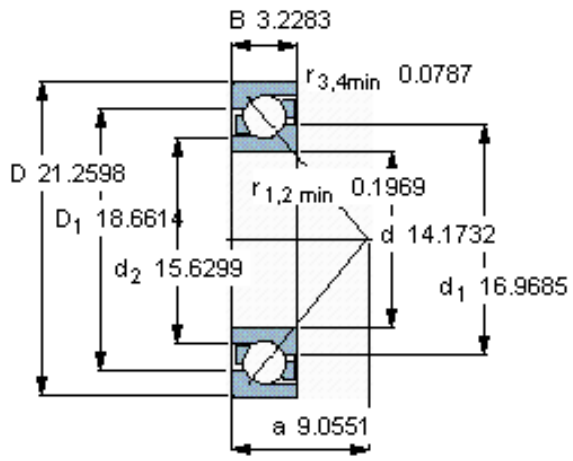

SKF 7072 BGM参数

主要尺寸	d	360	mm	-
	D	540	mm	-
	B	82	mm	-
基本额定载荷	C	462000	N	动载荷
	C_0	850000	N	静载荷
疲劳载荷极限	P_u	17000	N	-
额定转速	参考转速	1200	r/min	-
	极限转速	1200	r/min	-
重量	重量	62500	g	-
型号	* SKF 探索者轴承	7072 BGM	-	-

SKF 7072 BGM图片

参考资料:<http://www.sozhou.com/p/774a9c7a.html>

计算系数

k_r 0,083

k_a 0,9

e 1,14

X 0,35

Y 0,57

Y_0 0,26