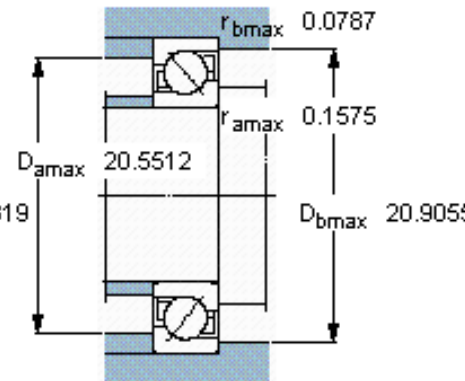

SKF 7072 BGM参数

主要尺寸	d	360	mm	-
	D	540	mm	-
	B	82	mm	-
基本额定载荷	C	462000	N	动载荷
	C_0	850000	N	静载荷
疲劳载荷极限	P_u	17000	N	-
额定转速	参考转速	1200	r/min	-
	极限转速	1200	r/min	-
重量	重量	62500	g	-
型号	* SKF 探索者轴承	7072 BGM	-	-

SKF 7072 BGM图片

参考资料:<http://www.sozhou.com/p/774a9c7a.html>

计算系数

k_r 0,083

k_a 0,9

e 1,14

X 0,35

Y 0,57

Y_0 0,26