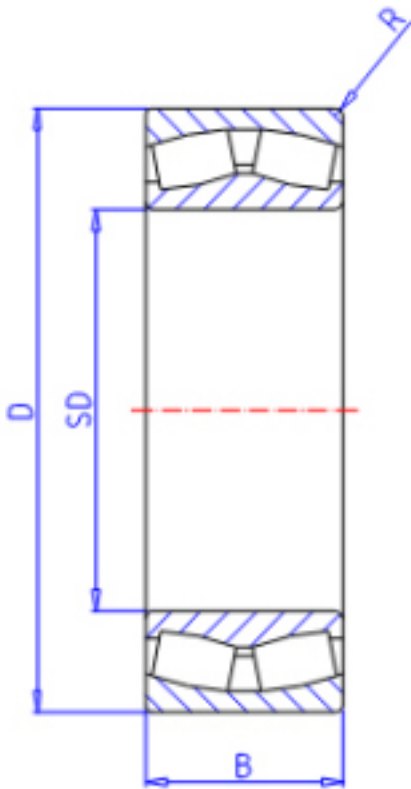

KOYO 23036RH参数

主要尺寸	SD	180	mm	内径
	D	280	mm	外径
	B	74.0	mm	宽度
	R	2.1	mm	(最小)
型号	ORDER	23036RH		型号
基本额定载荷	C	960000	N	动载荷
	C0	1330000	N	静载荷
极限转速	NG	1100	1/min	脂润滑
	NO	1400	1/min	油润滑

KOYO 23036RH图片

参考资料:<http://www.sozhou.com/p/774ed6fb.html>