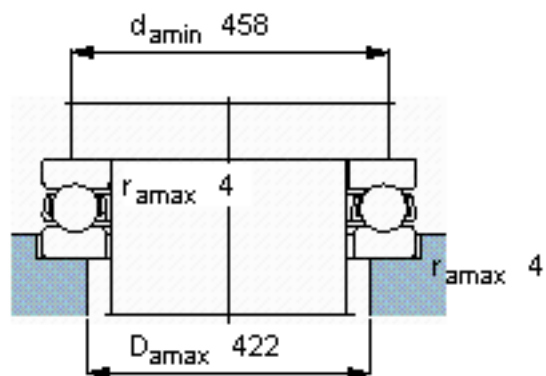

SKF 51368 F参数

主要尺寸	d	340	mm	-
	D	540	mm	-
	H	160	mm	-
基本额定载荷	C	1040000	N	动载荷
	C_0	5850000	N	静载荷
疲劳载荷极限	P_u	10400	N	-
最小载荷系数	A	180	-	-
额定转速	额定转度	400	r/min	-
	极限转速	560	r/min	-
重量	重量	135000	g	-
型号	型号	51368 F	-	-

SKF 51368 F图片

参考资料:<http://www.sozhou.com/p/775d3fa7.html>