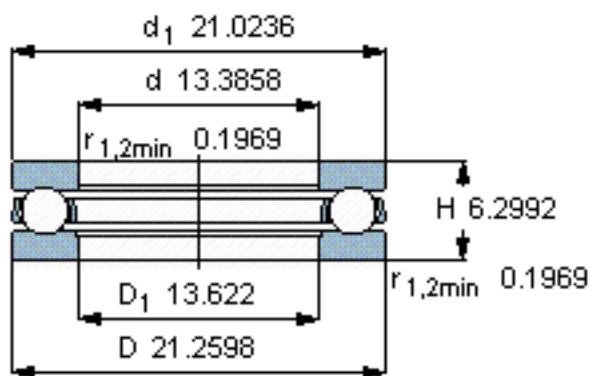

SKF 51368 F参数

主要尺寸	d	340	mm	-
	D	540	mm	-
	H	160	mm	-
基本额定载荷	C	1040000	N	动载荷
	C_0	5850000	N	静载荷
疲劳载荷极限	P_u	10400	N	-
最小载荷系数	A	180	-	-
额定转速	额定转度	400	r/min	-
	极限转速	560	r/min	-
重量	重量	135000	g	-
型号	型号	51368 F	-	-

SKF 51368 F图片

参考资料:<http://www.sozhou.com/p/775d3fa7.html>