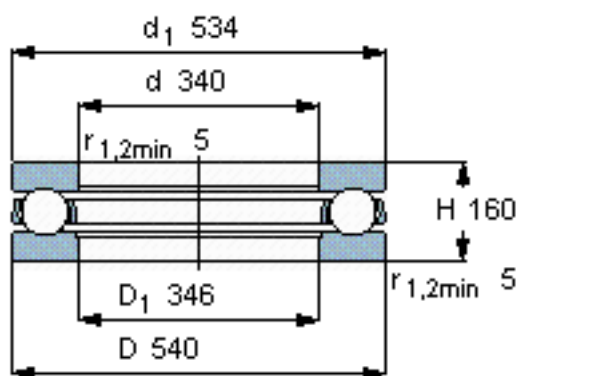

SKF 51368 F参数

主要尺寸	d	340	mm	-
	D	540	mm	-
	H	160	mm	-
基本额定载荷	C	1040000	N	动载荷
	C_0	5850000	N	静载荷
疲劳载荷极限	P_u	10400	N	-
最小载荷系数	A	180	-	-
额定转速	额定转度	400	r/min	-
	极限转速	560	r/min	-
重量	重量	135000	g	-
型号	型号	51368 F	-	-

SKF 51368 F图片

参考资料:<http://www.sozhou.com/p/775d3fa7.html>