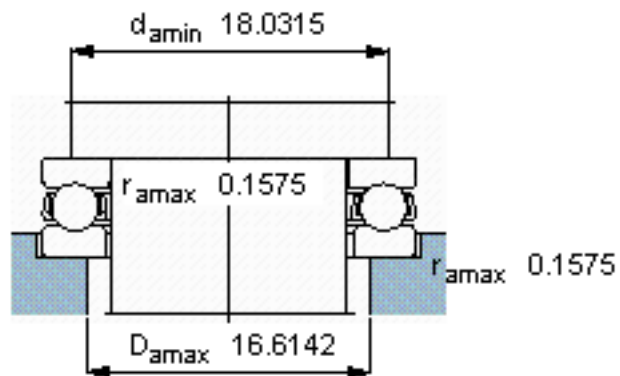

SKF 51368 F参数

主要尺寸	d	340	mm	-
	D	540	mm	-
	H	160	mm	-
基本额定载荷	C	1040000	N	动载荷
	C_0	5850000	N	静载荷
疲劳载荷极限	P_u	10400	N	-
最小载荷系数	A	180	-	-
额定转速	额定转度	400	r/min	-
	极限转速	560	r/min	-
重量	重量	135000	g	-
型号	型号	51368 F	-	-

SKF 51368 F图片

参考资料:<http://www.sozhou.com/p/775d3fa7.html>