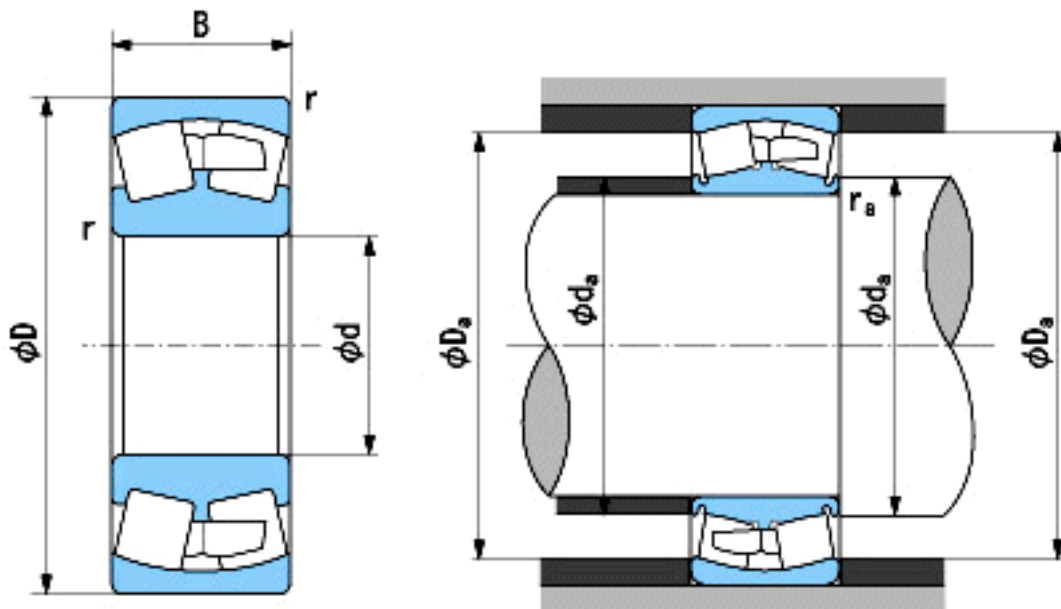

NACHI 230/560E参数

外形尺寸	d	560	mm	内径
	D	820	mm	外径
	B	195	mm	宽度
	r	6~10	mm	轴向
	r	6~13	mm	轴向
安装尺寸	da (min)	588.0	mm	(最小)
	Da (max)	792.0	mm	(最大)
	ra (max)	5.0	mm	(最大)
重量	Mass	359000	g	重量
基本额定载荷	Cr	7000000	N	动载荷
	Cor	10800000	N	静载荷
极限速度	Grease	510	r/min	脂润滑
	Oil	640	r/min	油润滑

NACHI 230/560E图片

参考资料:<http://www.sozhou.com/p/7776077c.html>