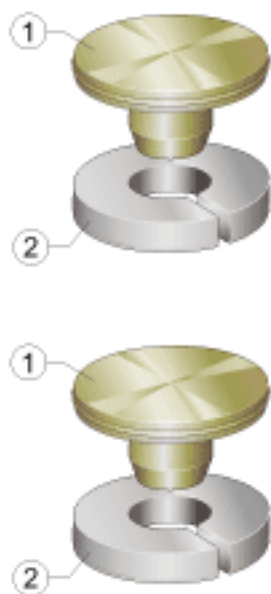

### INA KA20-MSA参数

说明	1)	铜填充片
	2)	塑料固定圈
		适用于导轨尺寸： 45

### INA KA20-MSA图片

参考资料:<http://www.sozhou.com/p/7786aadf.html>