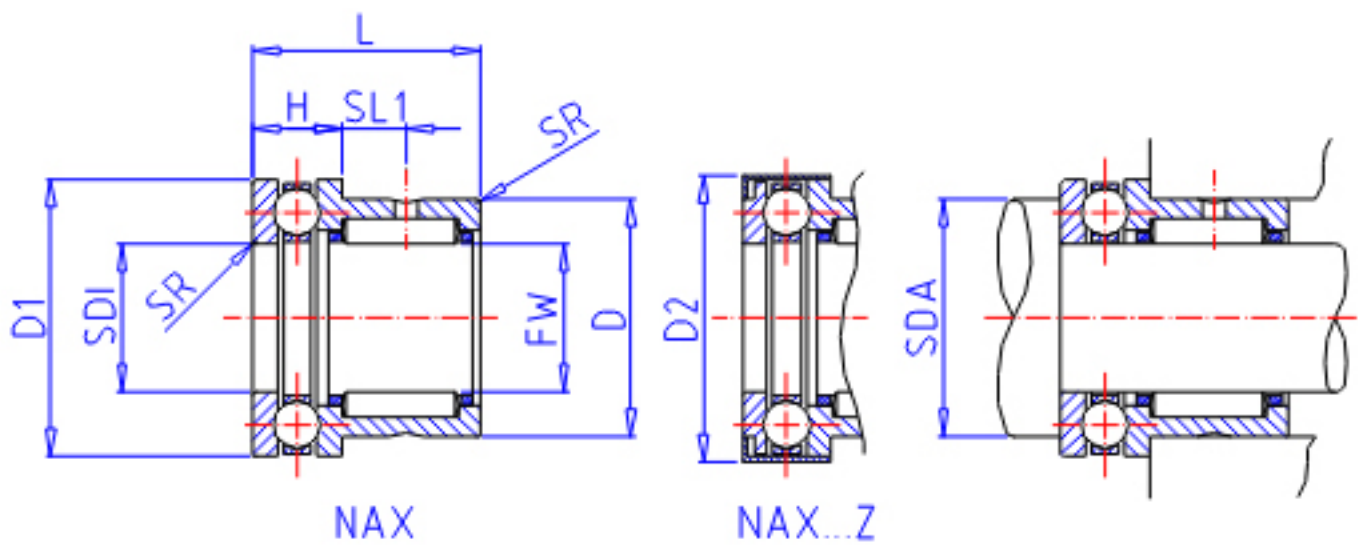

参考资料:<http://www.sozhou.com/p/77a9d262.html>