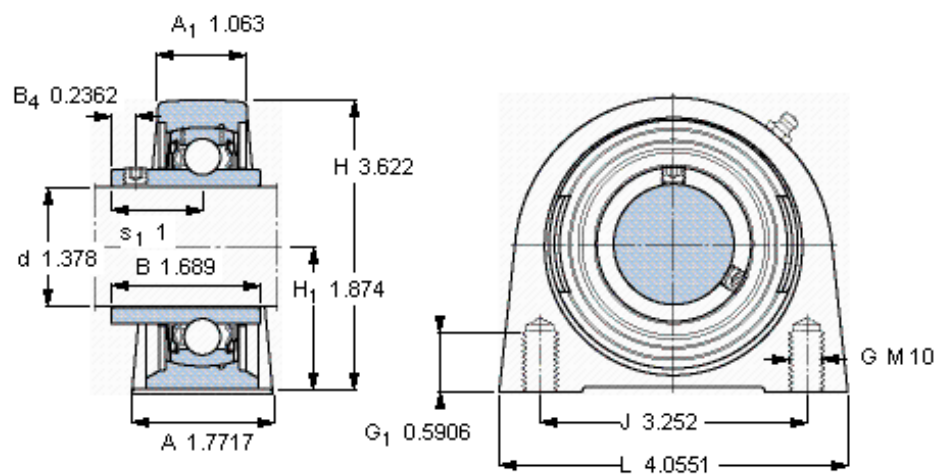

SKF SYF 35 TF参数

主要尺寸	d	35	mm	-
	A	45	mm	-
	H	92	mm	-
	H ₁	47.6	mm	-
	L	103	mm	-
基本额定载荷	C	25500	N	动载荷
	C ₀	15300	N	静载荷
极限转速	带h6轴公差	5300	r/min	-
重量	重量	1200	g	-
型号	轴承单元	SYF 35 TF	-	-
	轴承座	SYF 507	-	-
	轴承	YAR 207-2F	-	-

SKF SYF 35 TF图片

平头螺钉
适宜的止动环 [Nm]
六角键销尺寸 [mm]

M 6×0.7
4
3

参考资料: <http://www.sozhou.com/p/77b68d44.html>

平头螺钉
 适宜的止动环 [Nm]
 六角键销尺寸 [mm]

M 6×0.7
 4
 3