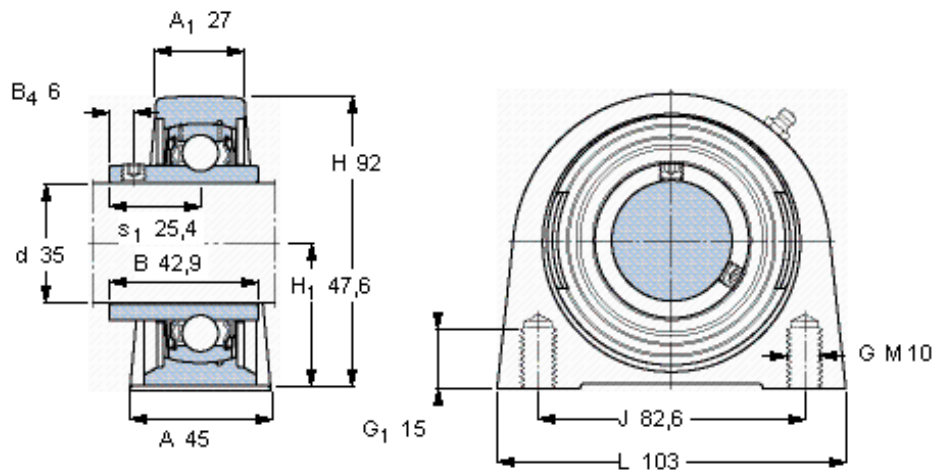

SKF SYF 35 TF参数

主要尺寸	d	35	mm	-
	A	45	mm	-
	H	92	mm	-
	H ₁	47.6	mm	-
	L	103	mm	-
基本额定载荷	C	25500	N	动载荷
	C ₀	15300	N	静载荷
极限转速	带h6轴公差	5300	r/min	-
重量	重量	1200	g	-
型号	轴承单元	SYF 35 TF	-	-
	轴承座	SYF 507	-	-
	轴承	YAR 207-2F	-	-

SKF SYF 35 TF图片

平头螺钉
适宜的止动环 [Nm]
六角键销尺寸 [mm]

M 6×0.7
4
3

参考资料: <http://www.sozhou.com/p/77b68d44.html>

平头螺钉
 适宜的止动环 [Nm]
 六角键销尺寸 [mm]

M 6×0.7
 4
 3