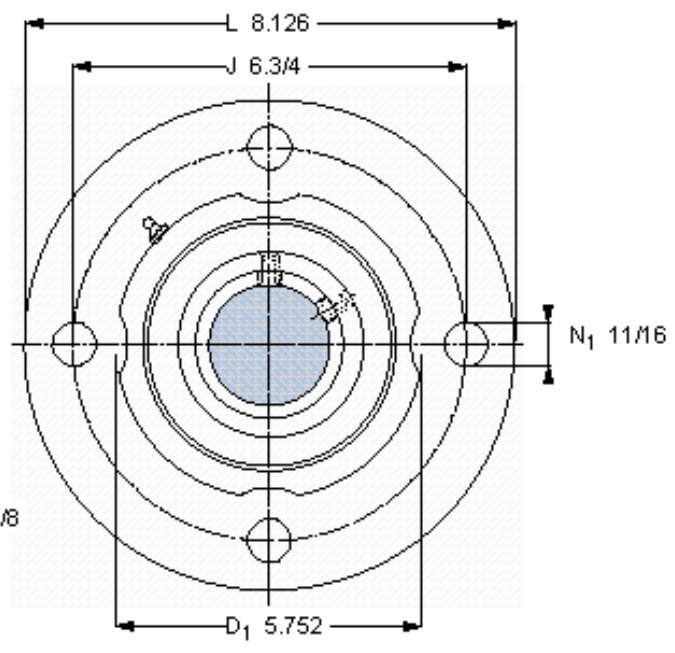

SKF FYR 2. 1/2-18参数

主要尺寸	d	63.5	mm	-
	A ₁	65.1	mm	-
	J	171.45	mm	-
	L	206.4	mm	-
	T	88.9	mm	-
基本额定载荷	C	148000	N	动载荷
	C ₀	183000	N	静载荷
极限转速	极限转速	3800	r/min	-
重量	重量	6120	g	-
型号	型号	FYR 2. 1/2-18	-	-
基本轴承型号	基本轴承型号	22213	-	-

SKF FYR 2. 1/2-18图片

参考资料:<http://www.sozhou.com/p/77cc5771.html>

允许轴向位移 [mm]
 (从中间位置)

0,