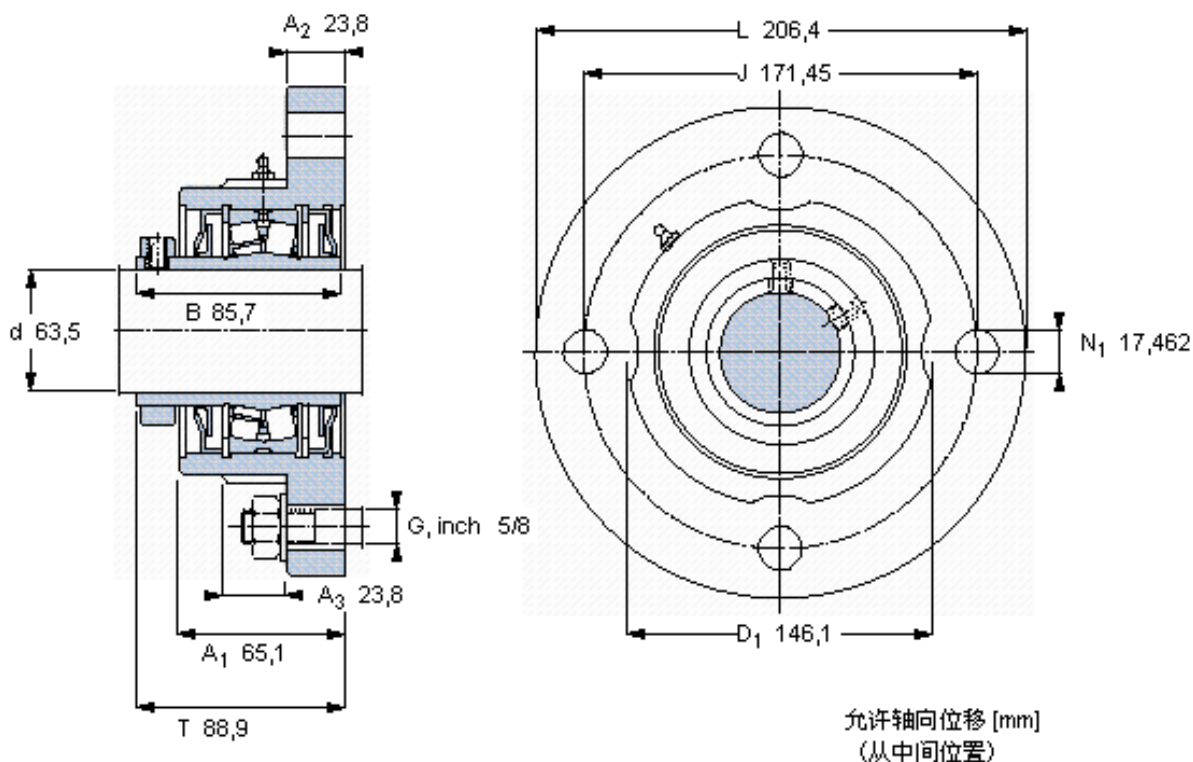

SKF FYR 2. 1/2-18参数

主要尺寸	d	63.5	mm	-
	A ₁	65.1	mm	-
	J	171.45	mm	-
	L	206.4	mm	-
	T	88.9	mm	-
基本额定载荷	C	148000	N	动载荷
	C ₀	183000	N	静载荷
极限转速	极限转速	3800	r/min	-
重量	重量	6120	g	-
型号	型号	FYR 2. 1/2-18	-	-
基本轴承型号	基本轴承型号	22213	-	-

SKF FYR 2. 1/2-18图片

参考资料:<http://www.sozhou.com/p/77cc5771.html>

允许轴向位移 [mm]
 (从中间位置)

0,