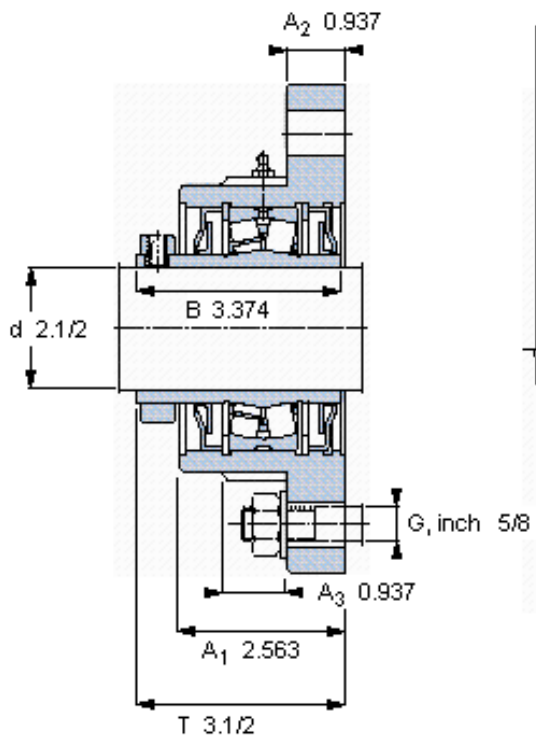

SKF FYR 2. 1/2-18参数

主要尺寸	d	63.5	mm	-
	A ₁	65.1	mm	-
	J	171.45	mm	-
	L	206.4	mm	-
	T	88.9	mm	-
基本额定载荷	C	148000	N	动载荷
	C ₀	183000	N	静载荷
极限转速	极限转速	3800	r/min	-
重量	重量	6120	g	-
型号	型号	FYR 2. 1/2-18	-	-
基本轴承型号	基本轴承型号	22213	-	-

SKF FYR 2. 1/2-18图片

参考资料:<http://www.sozhou.com/p/77cc5771.html>

允许轴向位移 [mm]
 (从中间位置)

0,