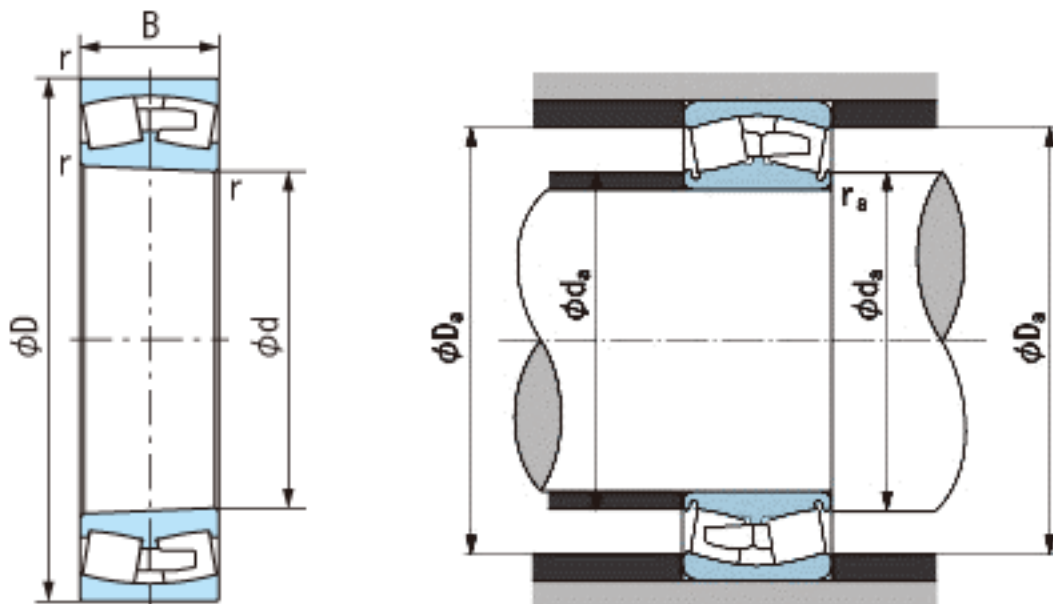

NACHI 22307AEXK参数

外形尺寸	d	35	mm	内径
	D	80	mm	外径
	B	31	mm	宽度
	r	1.5~2.3	mm	径向
	r	1.5~4	mm	径向
安装尺寸	da (min)	43.5	mm	(最小)
	Da (max)	71.5	mm	(最大)
	ra (max)	1.5	mm	(最大)
重量	Mass	780	g	重量
基本额定载荷	Cr	145000	N	动载荷
	Cor	107000	N	静载荷
极限速度	Grease	9000	r/min	脂润滑
	Oil	11500	r/min	油润滑

NACHI 22307AEXK图片

参考资料:<http://www.sozhou.com/p/77cf4d7f.html>