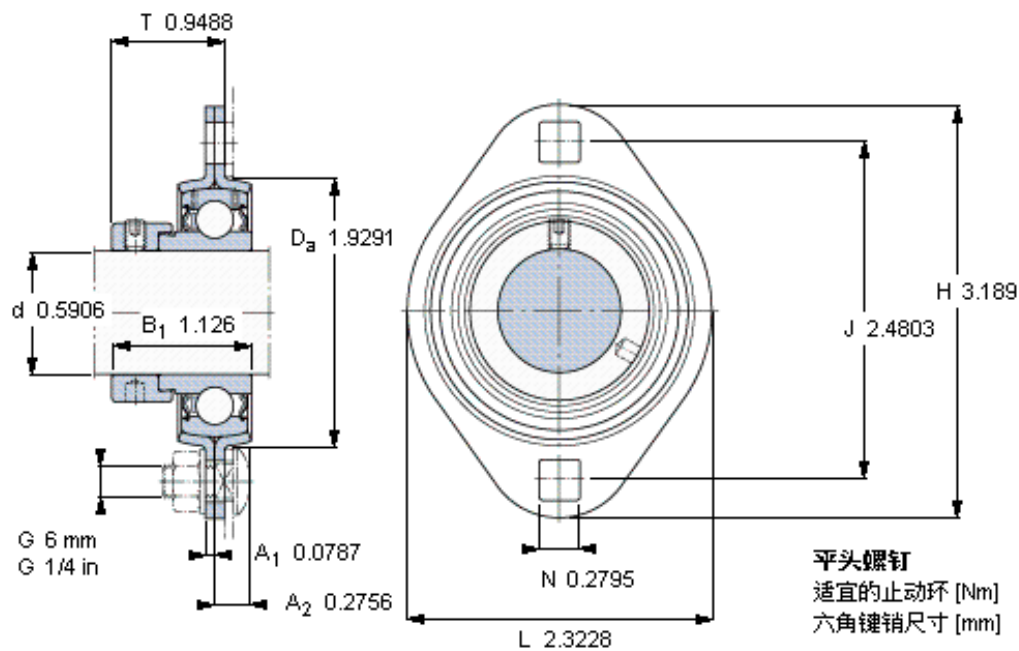

### SKF PFT 15 FM参数

主要尺寸	d	15	mm	-
	$D_a$	49	mm	-
	H	81	mm	-
	J	63	mm	-
	T	24.1	mm	-
基本额定载荷	C	9560	N	动载荷
	$C_0$	4750	N	静载荷
允许轴承座载荷	径向	2500	N	-
重量	重量	210	g	-
型号	轴承单元	PFT 15 FM	-	-
订货型号	轴承座	PFT 40	-	-
	轴承	YET 203/15	-	-

### SKF PFT 15 FM图片

M 6×0.7  
4  
3

参考资料: <http://www.sozhou.com/p/77dbc6c3.html>

M 6×0.7  
4  
3