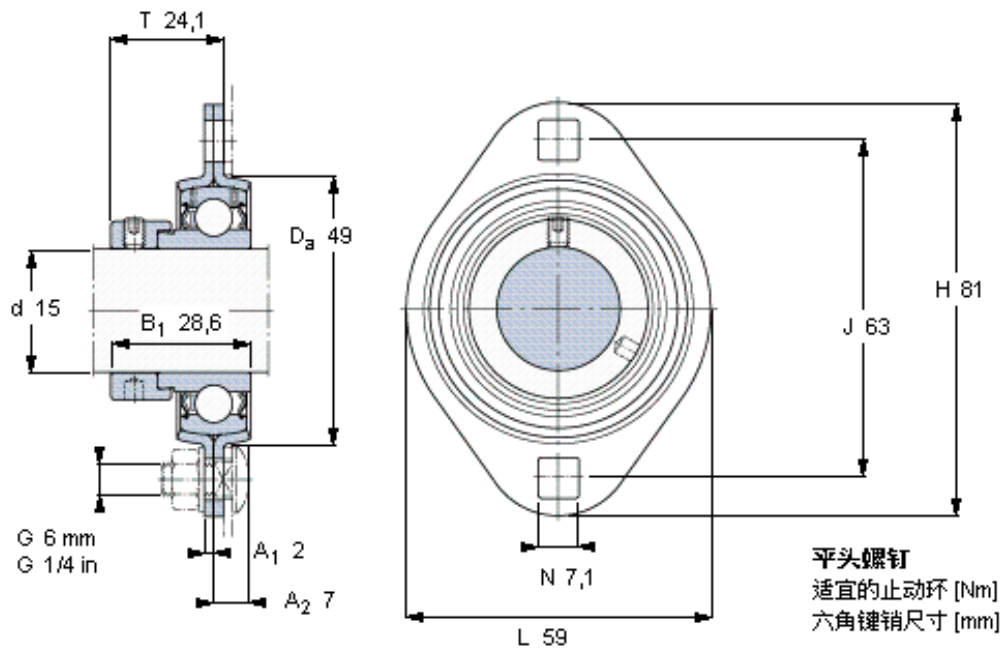

### SKF PFT 15 FM参数

主要尺寸	d	15	mm	-
	$D_a$	49	mm	-
	H	81	mm	-
	J	63	mm	-
	T	24.1	mm	-
基本额定载荷	C	9560	N	动载荷
	$C_0$	4750	N	静载荷
允许轴承座载荷	径向	2500	N	-
重量	重量	210	g	-
型号	轴承单元	PFT 15 FM	-	-
订货型号	轴承座	PFT 40	-	-
	轴承	YET 203/15	-	-

### SKF PFT 15 FM图片

M 6×0.7  
4  
3

参考资料: <http://www.sozhou.com/p/77dbc6c3.html>

M 6×0.7  
4  
3