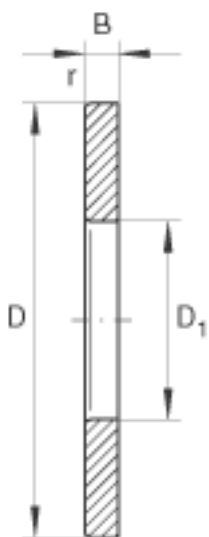

INA GS89428参数

尺寸	D_1	144	mm	-
	D	280	mm	-
	B	28.5	mm	-
	r_{min}	4	mm	-
重量	m	10600	g	质量

INA GS89428图片

参考资料:<http://www.sozhou.com/p/77ea70cc.html>