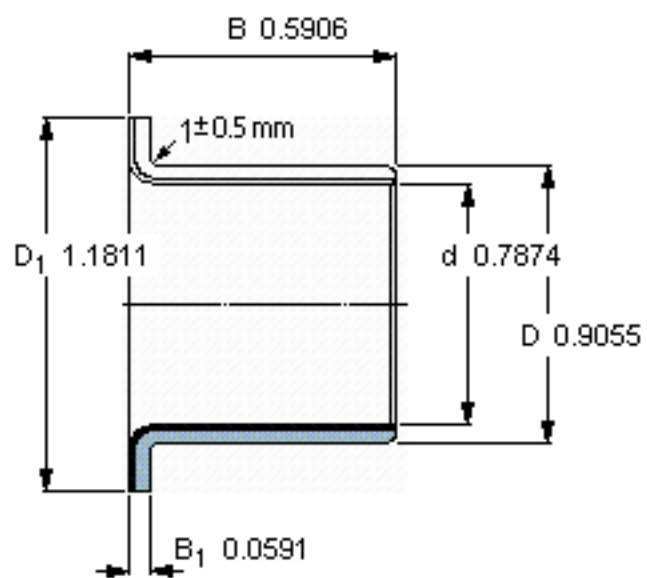

SKF PCMF 202315 E参数

主要尺寸	d	20	mm	-
	D	23	mm	-
	D ₁	30	mm	-
	B	15	mm	-
	B ₁	1.5	mm	-
基本额定载荷	C	20000	N	动载荷
	C ₀	62000	N	静载荷
	C _a	17300	N	动载荷(轴向)
	C ₀	54000	N	静载荷(轴向)
重量	重量	16	g	-
型号	型号	PCMF 202315 E	-	-

SKF PCMF 202315 E图片

特定负荷系数
材料常数

K 80
K_M 480

参考资料:<http://www.sozhou.com/p/77ed682f.html>

特定负荷系数
材料常数

K 80
 K_M 480