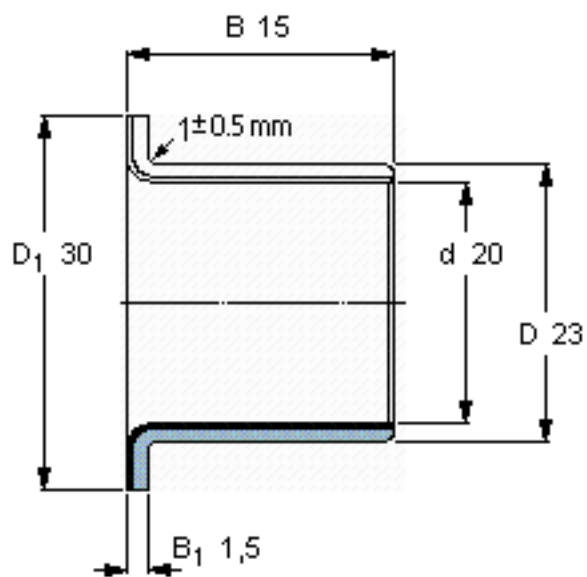

SKF PCMF 202315 E参数

主要尺寸	d	20	mm	-
	D	23	mm	-
	D ₁	30	mm	-
	B	15	mm	-
	B ₁	1.5	mm	-
基本额定载荷	C	20000	N	动载荷
	C ₀	62000	N	静载荷
	C _a	17300	N	动载荷(轴向)
	C ₀	54000	N	静载荷(轴向)
重量	重量	16	g	-
型号	型号	PCMF 202315 E	-	-

SKF PCMF 202315 E图片

特定负荷系数
材料常数

K 80
K_M 480

参考资料:<http://www.sozhou.com/p/77ed682f.html>

特定负荷系数
材料常数

K 80
 K_M 480