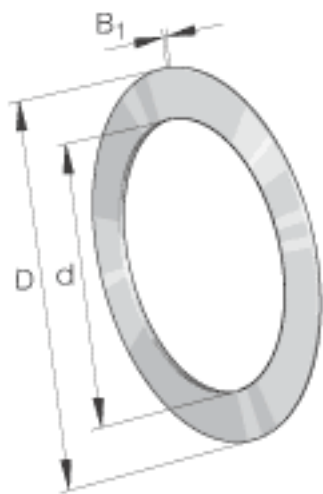

INA TWD1220参数

尺寸	d	19.05	mm	-
	D	31.75	mm	-
	B ₁	3.2	mm	-
重量	m	13	g	质量

INA TWD1220图片

参考资料:<http://www.sozhou.com/p/77ee8b41.html>