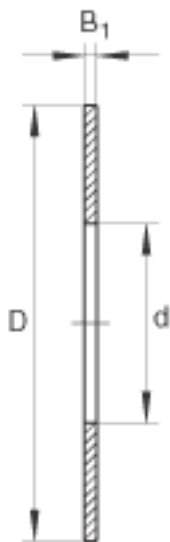

INA TWD1220参数

尺寸	d	19.05	mm	-
	D	31.75	mm	-
	B ₁	3.2	mm	-
重量	m	13	g	质量

INA TWD1220图片

参考资料:<http://www.sozhou.com/p/77ee8b41.html>