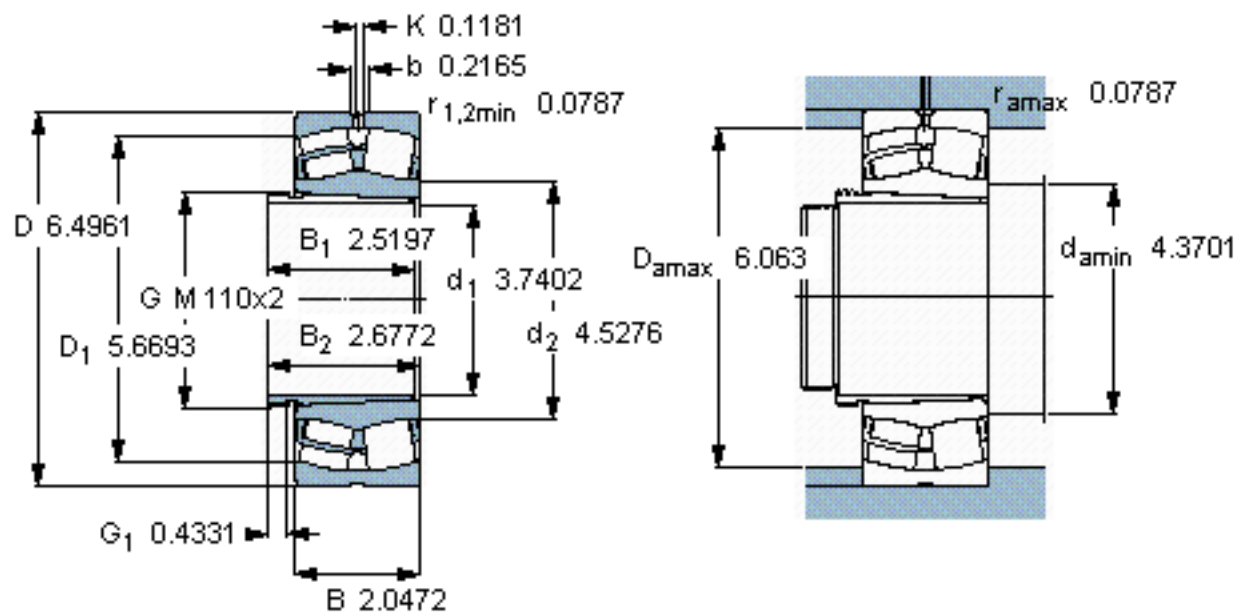

SKF 23120 CCK/W33 + AHX 3120 *参数

主要尺寸	d_1	95	mm	-
	D	165	mm	-
	B	52	mm	-
基本额定载荷	C	365000	N	动载荷
	C_0	490000	N	静载荷
疲劳载荷极限	P_u	53000	N	-
额定转速	参考转速	3000	r/min	-
	极限转速	4000	r/min	-
重量	重量	5000	g	-
型号	* SKF 探索者轴承	23120 CCK/W33 + AHX 3120 *	-	-

SKF 23120 CCK/W33 + AHX 3120 *图片

参考资料:<http://www.sozhou.com/p/783a153c.html>

计算系数

$e = 0,3$

$Y_1 = 2,3$

$Y_2 = 3,4$

$Y_0 = 2,2$