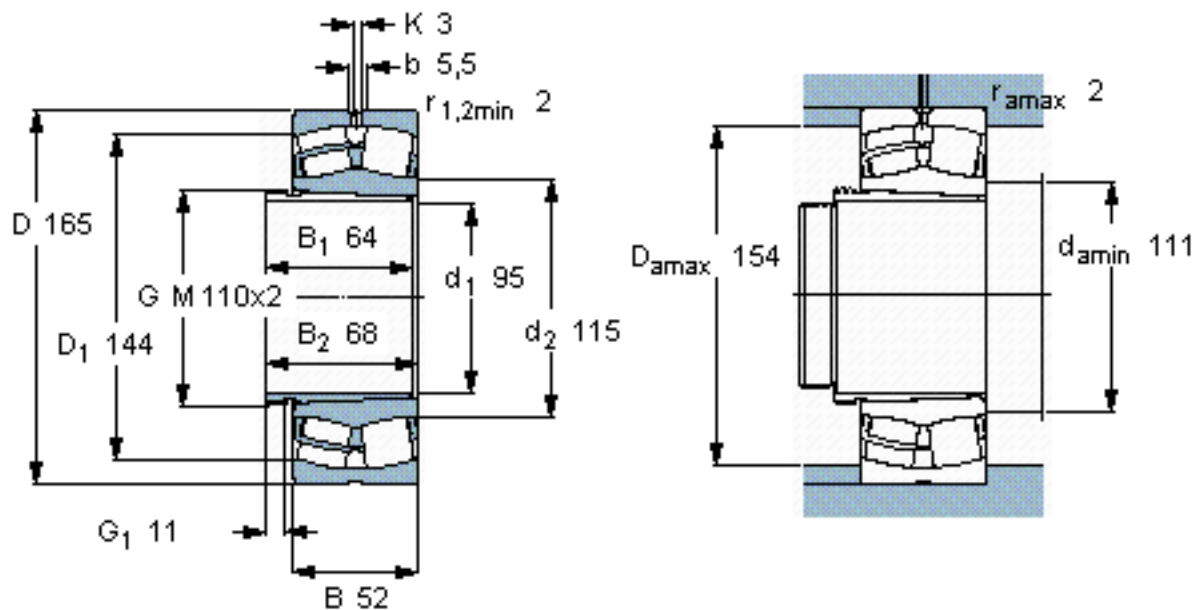

SKF 23120 CCK/W33 + AHX 3120 *参数

主要尺寸	d_1	95	mm	-
	D	165	mm	-
	B	52	mm	-
基本额定载荷	C	365000	N	动载荷
	C_0	490000	N	静载荷
疲劳载荷极限	P_u	53000	N	-
额定转速	参考转速	3000	r/min	-
	极限转速	4000	r/min	-
重量	重量	5000	g	-
型号	* SKF 探索者轴承	23120 CCK/W33 + AHX 3120 *	-	-

SKF 23120 CCK/W33 + AHX 3120 *图片

参考资料:<http://www.sozhou.com/p/783a153c.html>

计算系数

$e = 0,3$

$Y_1 = 2,3$

$Y_2 = 3,4$

$Y_0 = 2,2$