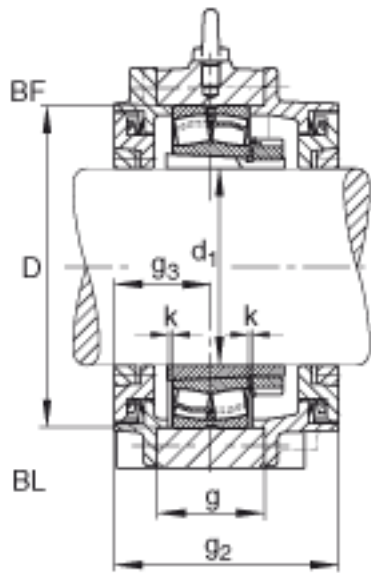

FAG BND3224-H-W-T-BF-S参数

尺寸	d_1	110	mm	-
	a	470	mm	-
	h_1	300	mm	-
	b	140	mm	-
	g_2	186	mm	-
	c	42	mm	-
	D	215	mm	-
	g	95	mm	-
	g_3	83	mm	-
	h	150	mm	-
	m	370	mm	-
	n	75	mm	-
	s	M24		-
说明	s_2	M12		-
尺寸	t	245	mm	-
	u	30	mm	-
	v	35	mm	-
说明	s_2	6		数量
		23224K		型号, 轴承
其他		H2324		质量, 紧定套
重量	m_1	40000	g	质量, 轴承座
说明		BND3224		型号, 轴承座

FAG BND3224-H-W-T-BF-S图片

参考资料:<http://www.sozhou.com/p/786a57e2.html>