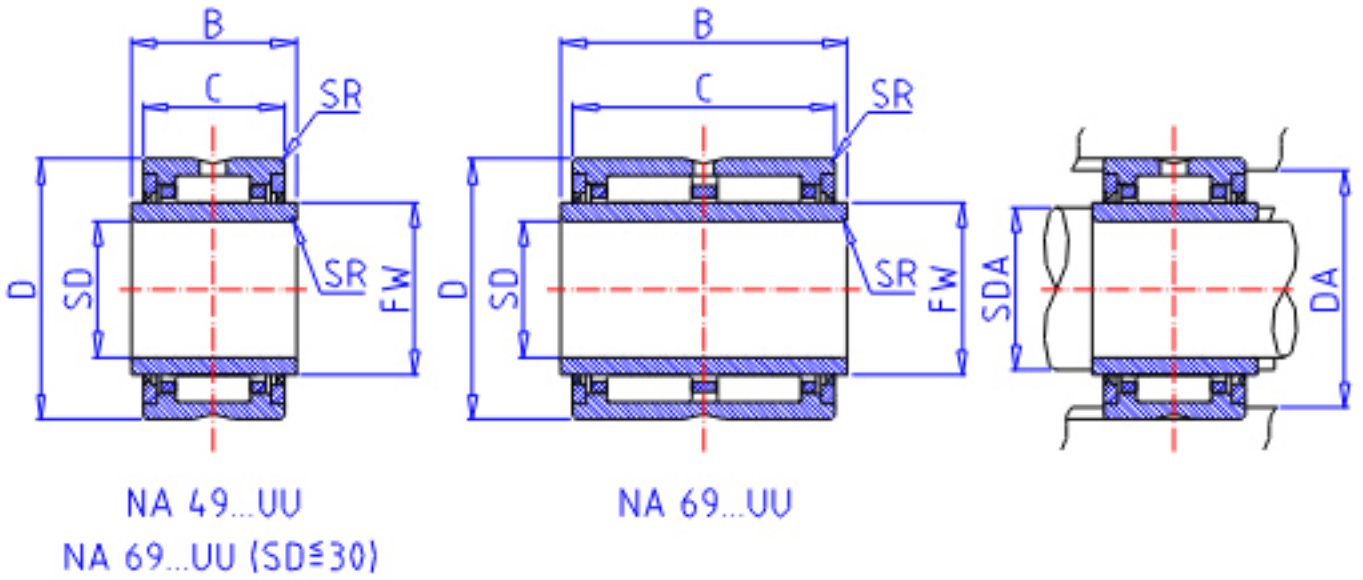

参考资料:<http://www.sozhou.com/p/7885784f.html>