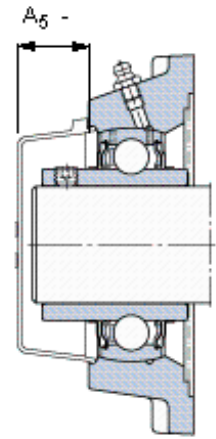

SKF FY 17 TF参数

主要尺寸	d	17	mm	-
	A ₁	26	mm	-
	J	54	mm	-
	L	76	mm	-
	T	32.9	mm	-
基本额定载荷	C	9560	N	动载荷
	C ₀	4750	N	静载荷
极限转速	带h6轴公差	9500	r/min	-
重量	重量	440	g	-
型号	轴承单元	FY 17 TF	-	-
	轴承座	FY 503 M	-	-
	轴承	YAR 203-2F	-	-

SKF FY 17 TF图片

参考资料: <http://www.sozhou.com/p/789cdc07.html>

平头螺钉
 适宜的止动环 [Nm]
 六角键销尺寸 [mm]
 端盖

M 6x0.7
 4
 3
 -