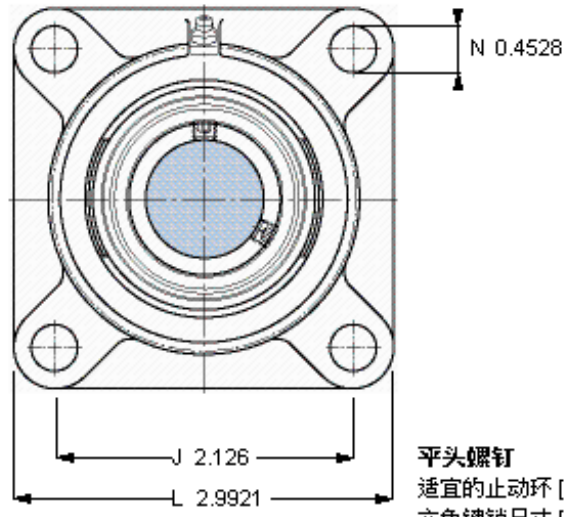

SKF FY 17 TF参数

主要尺寸	d	17	mm	-
	A ₁	26	mm	-
	J	54	mm	-
	L	76	mm	-
	T	32.9	mm	-
基本额定载荷	C	9560	N	动载荷
	C ₀	4750	N	静载荷
极限转速	带h6轴公差	9500	r/min	-
重量	重量	440	g	-
型号	轴承单元	FY 17 TF	-	-
	轴承座	FY 503 M	-	-
	轴承	YAR 203-2F	-	-

SKF FY 17 TF图片

参考资料: <http://www.sozhou.com/p/789cdc07.html>

平头螺钉
 适宜的止动环 [Nm]
 六角键销尺寸 [mm]
 端盖

M 6x0.7
 4
 3
 -