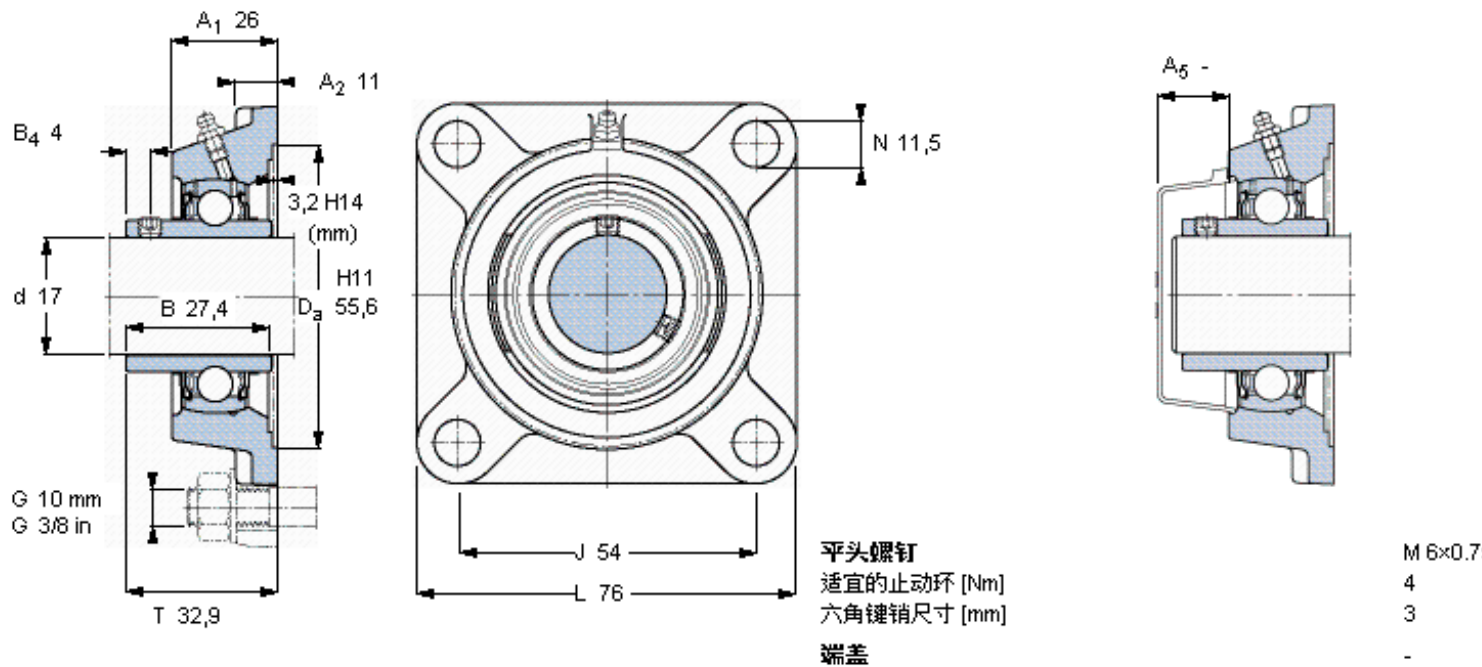

SKF FY 17 TF参数

主要尺寸	d	17	mm	-
	A ₁	26	mm	-
	J	54	mm	-
	L	76	mm	-
	T	32.9	mm	-
基本额定载荷	C	9560	N	动载荷
	C ₀	4750	N	静载荷
极限转速	带h6轴公差	9500	r/min	-
重量	重量	440	g	-
型号	轴承单元	FY 17 TF	-	-
	轴承座	FY 503 M	-	-
	轴承	YAR 203-2F	-	-

SKF FY 17 TF图片

参考资料: <http://www.sozhou.com/p/789cdc07.html>

平头螺钉
 适宜的止动环 [Nm]
 六角键销尺寸 [mm]
 端盖

M 6x0.7
 4
 3
 -