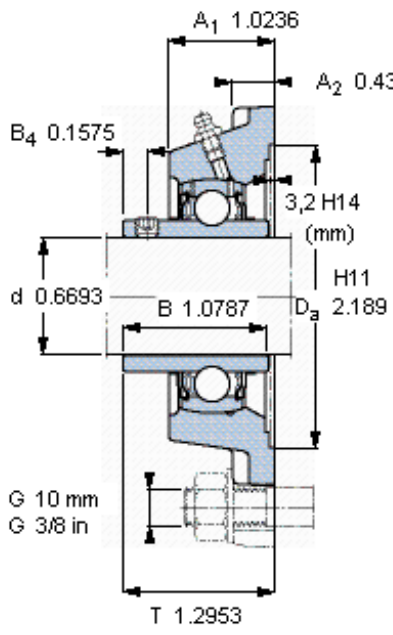

SKF FY 17 TF参数

主要尺寸	d	17	mm	-
	A ₁	26	mm	-
	J	54	mm	-
	L	76	mm	-
	T	32.9	mm	-
基本额定载荷	C	9560	N	动载荷
	C ₀	4750	N	静载荷
极限转速	带h6轴公差	9500	r/min	-
重量	重量	440	g	-
型号	轴承单元	FY 17 TF	-	-
	轴承座	FY 503 M	-	-
	轴承	YAR 203-2F	-	-

SKF FY 17 TF图片

参考资料: <http://www.sozhou.com/p/789cdc07.html>

平头螺钉
 适宜的止动环 [Nm]
 六角键销尺寸 [mm]
 端盖

M 6x0.7
 4
 3
 -