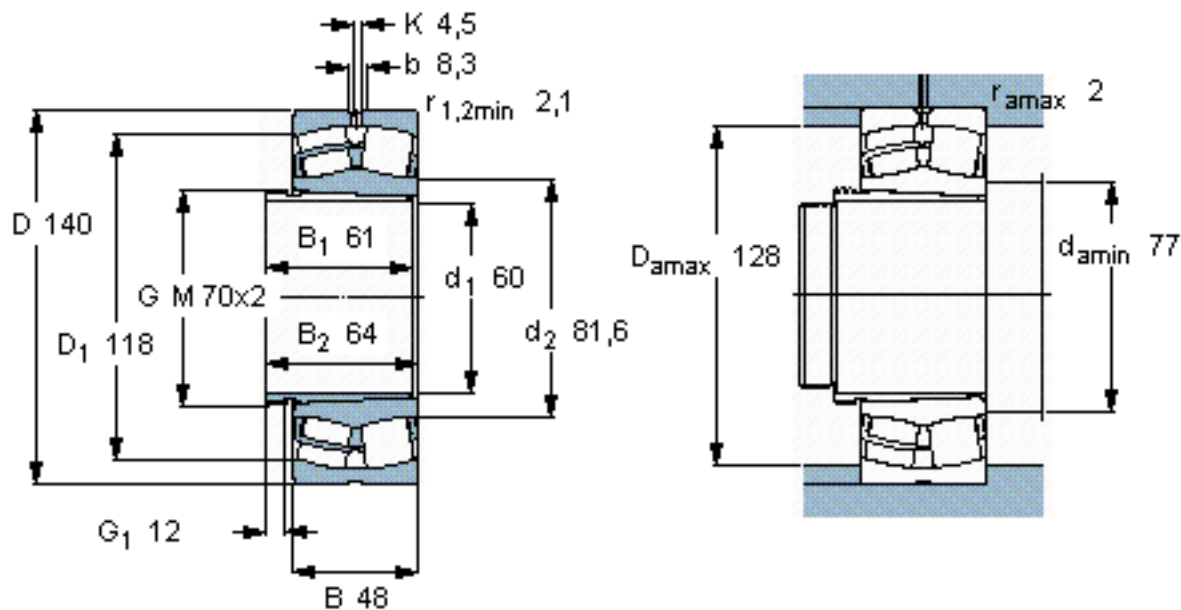

SKF 22313 EK + AH 2313 G *参数

主要尺寸	d_1	60	mm	-
	D	140	mm	-
	B	48	mm	-
基本额定载荷	C	340000	N	动载荷
	C_0	360000	N	静载荷
疲劳载荷极限	P_u	38000	N	-
额定转速	参考转速	3800	r/min	-
	极限转速	5000	r/min	-
重量	重量	4100	g	-
型号	* SKF 探索者轴承	22313 EK + AH 2313 G	-	-
		*	-	-

SKF 22313 EK + AH 2313 G *图片

参考资料: <http://www.sozhou.com/p/78bc9855.html>